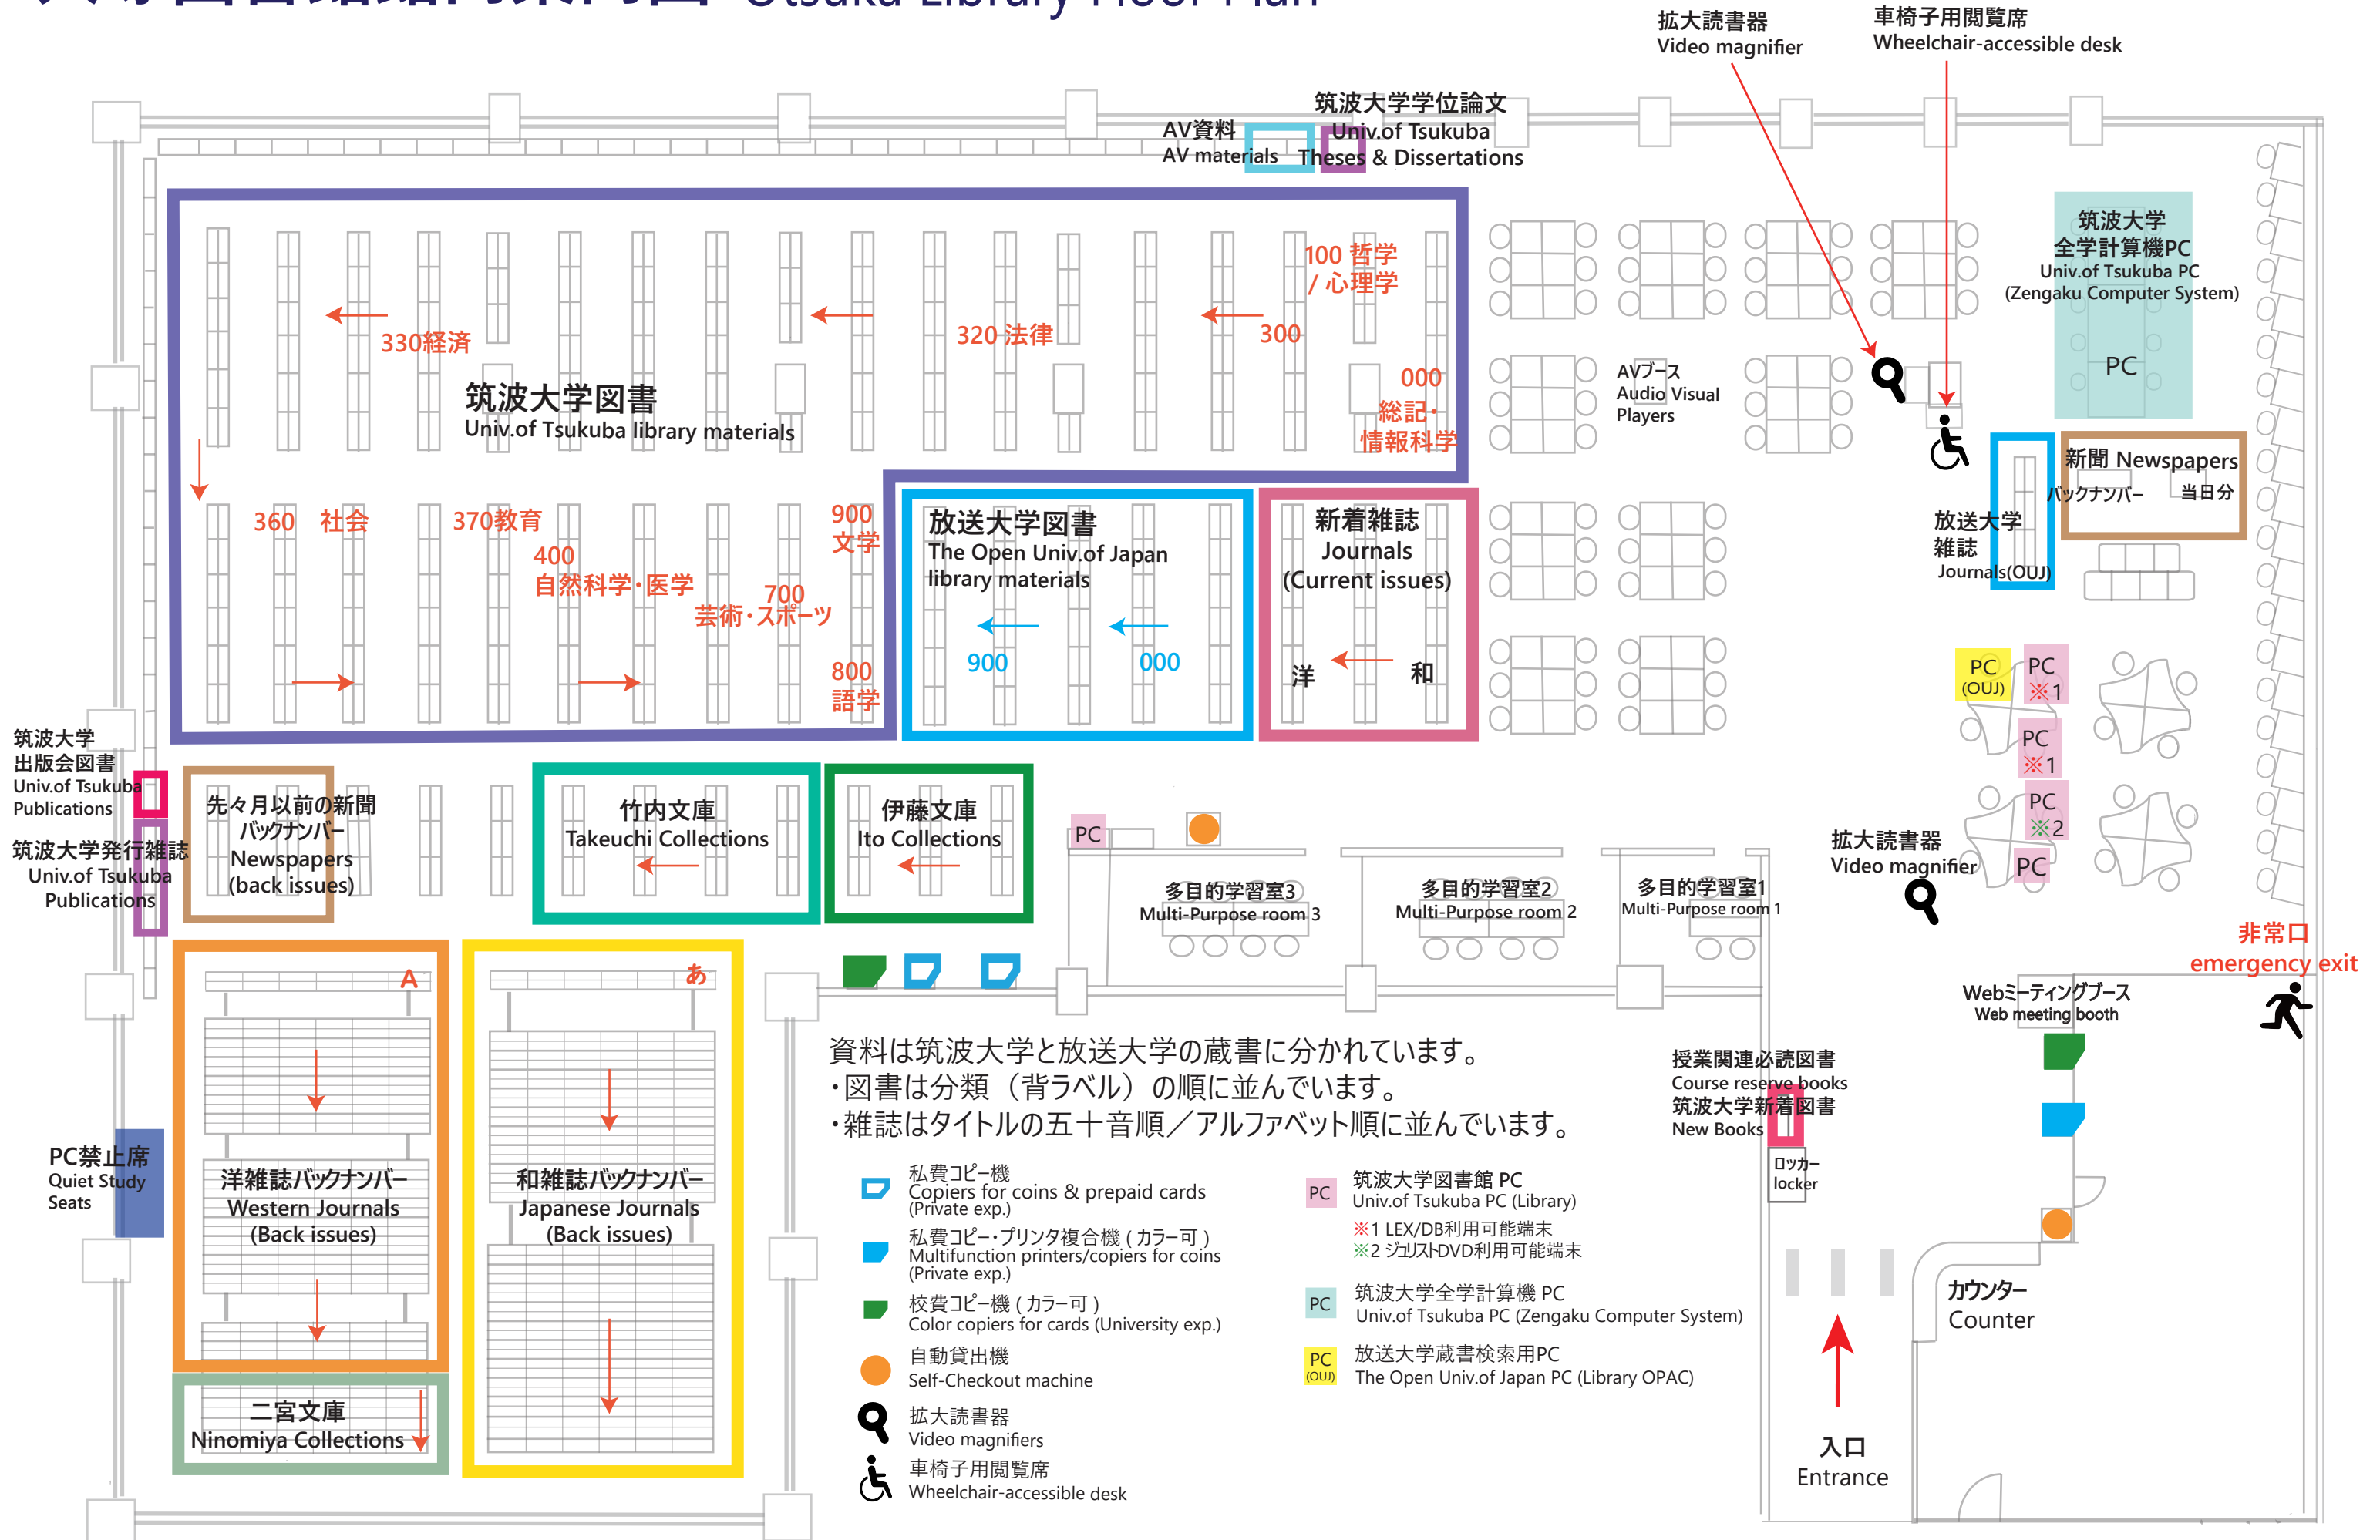

大塚図書館館内案内図 Otsuka Library Floor Plan

資料は筑波大学と放送大学の蔵書に分かれています。
 ・図書は分類（背ラベル）の順に並んでいます。
 ・雑誌はタイトルの五十音順／アルファベット順に並んでいます。

- 私費コピー機
Copiers for coins & prepaid cards (Private exp.)
- 私費コピー・プリンタ複合機 (カラー可)
Multifunction printers/copiers for coins (Private exp.)
- 校費コピー機 (カラー可)
Color copiers for cards (University exp.)
- 自動貸出機
Self-Checkout machine
- 拡大読書器
Video magnifiers
- 車椅子用閲覧席
Wheelchair-accessible desk
- PC 筑波大学図書館 PC
Univ. of Tsukuba PC (Library)
- ※1 LEX/DB利用可能端末
- ※2 ショットDVD利用可能端末
- PC 筑波大学全学計算機 PC
Univ. of Tsukuba PC (Zengaku Computer System)
- PC (OU) 放送大学蔵書検索用PC
The Open Univ. of Japan PC (Library OPAC)