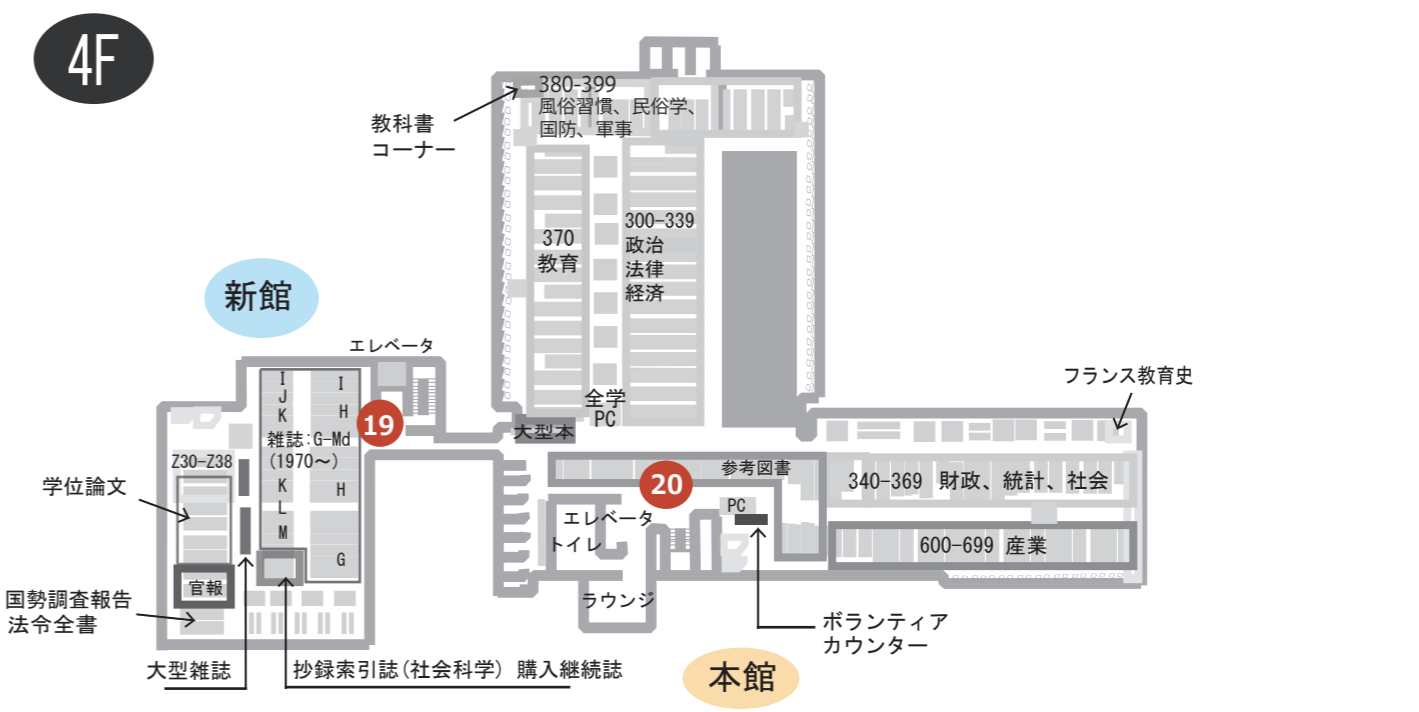

キーワード記入欄

下の赤い枠の中にキーワードをご記入ください。
 キーワードを番号順に読むと、あの有名なフレーズになります。

1 セルフツアー概要 エントランス(入館ゲート外)です	<input type="text"/>	11 授業関連必読図書 多読・語学 学生用雑誌	<input type="text"/>
2 アクセスマップ 図書館の沿革 エントランス(入館ゲート外)です	<input type="text"/>	12 本学関係資料室	<input type="text"/>
3 メインカウンター レファレンスデスク ボランティアカウンター	<input type="text"/>	13 新着図書 筑波大学出版会	<input type="text"/>
4 自動貸出機	<input type="text"/>	14 キャリアゾーン (新聞、就職対策図書) 国際交流コーナー	<input type="text"/>
5 図書館コピー機	<input type="text"/>	15 スタディースペース 参考図書	<input type="text"/>
6 図書館PC	<input type="text"/>	16 新聞バックナンバー 新聞縮刷版	<input type="text"/>
7 セミナー室	<input type="text"/>	17 東京教育大学旧蔵書 (本館1階書架)	<input type="text"/>
8 学生サポートデスク 学習・学生支援図書	<input type="text"/>	18 古典資料事務室 貴重書展示室 貴重書庫	<input type="text"/>
9 全学計算機PC 全学計算機プリンタ	<input type="text"/>	19 雑誌電動集密書架 (新館3階、4階、5階)	<input type="text"/>
10 AV(視聴覚資料) AVブース	<input type="text"/>	20 本館書架 (本館3階、4階、5階)	<input type="text"/>

中央図書館 セルフツアーガイドマップ

中央図書館では、ご自身でいつでも自由に見学することができるセルフツアーを開催します！

セルフツアーの見学ポイントは、全部で20か所！

ガイドマップの内側にある地図を頼りに、各ポイントにあるキーワードを集めながら図書館を探検してみましょ～！

※中央図書館のマップは内側に、キーワードを書く欄は、裏面にあります。

図書館公式キャラクター
がまじゃんぱー

セルフツアーの詳細は、
下記図書館Webサイトをご覧ください。

図書館公式Xも
フォローしてみてね！

<https://www.tulips.tsukuba.ac.jp/lib/information/20240409>

中央図書館セルフツアーマップ

●がある場所は、セルフ見学ポイントです。
各ポイントには図書館の施設、資料、サービスに関する解説とキーワードが書いてあります。
見学の順番は自由です。好きなところから見ることができます。キーワードを集めながら、中央図書館を見学してみましょう！

3階から5階は、置いてある資料の分野が異なります。
◇3階…人文科学
◇4階…社会科学
◇5階…自然科学
興味がある階だけ見学することもできます。また、各階にある見学ポイントの19と20は、解説はほぼ同じで、同じキーワードが書いてあります。