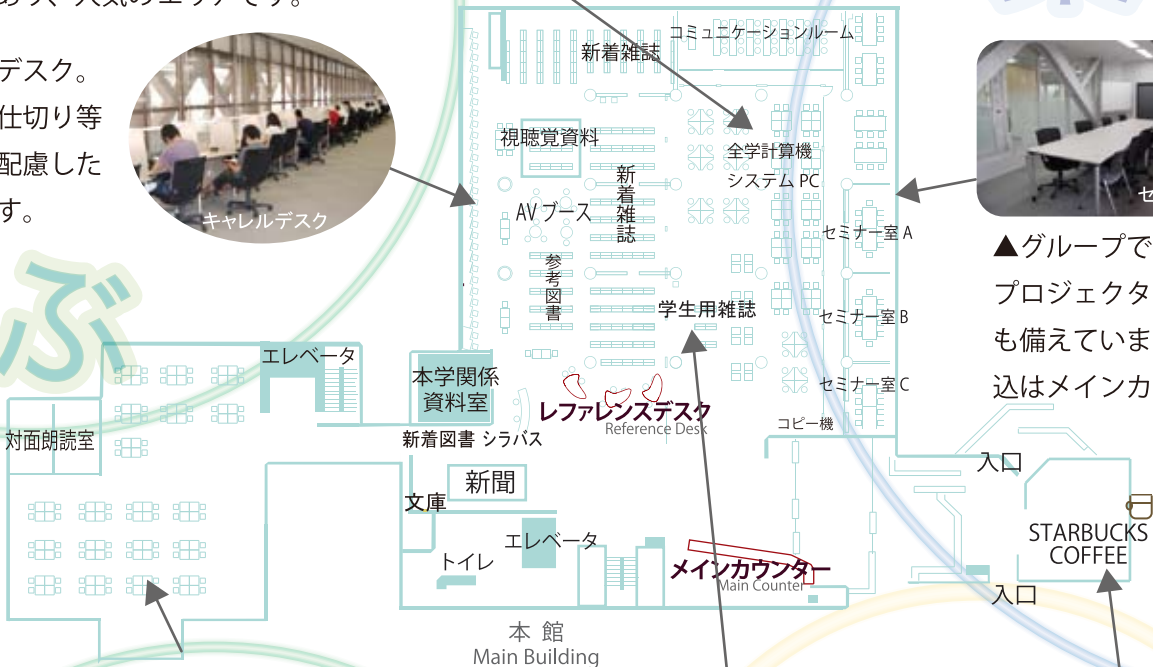

# 新たな生活空間 (中央図書館2階) — 学ぶ・集う・くつろぐ —

全学計算機システム

▲全学計算機システムのPCが多く置いてあり、人気のエリアです。

▶キャレルデスク。  
机の角度・仕切り等  
個人学習に配慮した  
快適設計です。

キャレルデスク

リニューアルした中央図書館2階のおススメ  
活用法。ひとりで、仲間と一緒に、学び・集い・  
くつろげるスペースをご紹介します。

# 集う

セミナー室

▲グループで使える部屋。  
プロジェクターやAV機器  
も備えています。利用の申  
込はメインカウンターで。

# 学ぶ

静かにひとりで勉強したい方におススメ  
スタディスペース **New!**

スタディスペース

▲2009年9月1日にオープンしたスタディ  
スペース。広々として落ち着いた雰囲気。84席  
ある机は、各席に仕切りがあるので個人学習に  
集中できます。このエリアは、ご自身のPCで  
無線LANを使うことができます。

学生用雑誌コーナー

コーヒーショップ

▲雑誌や視聴覚資料、コーヒーショップ。  
あなたのリフレッシュアイテムはなに？