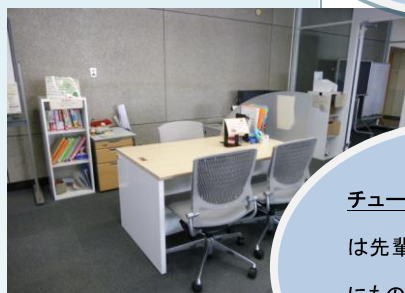

図情図書館ラーニング commons って…

廊下ごしに見えるガラス張りの、全学計算機パソコンのある、そうそうでもそこだけじゃない。

- ◇チューターデスク
- ◇LC コミュニケーションスペース
- ◇LC リラックススペース

プラズマディスプレイがあってプレゼン練習ができるよ。(6席)

etc.

全学計算機パソコン 16 台、
カラープリンタ 1 台。
明るくて場所もいいのでいつも満席、人気のスポットなのです。

チューターデスク スタッフは先輩なので課題の相談にもってもらえる!!
平日 15:00-19:00

中庭で外の空気を～

イベントポスターやチラシはここ

LC コミュニケーションスペース グループで勉強したい時、声を出しても大丈夫、そういう学習スペースです。
30人までOK。空いていれば自由に使えます。

<http://klis.tsukuba.ac.jp/lc/>
も見てね (KLC 春日で検索)

「ビブリオバトル in 筑波」のチャン
プ本ご紹介コーナー。

カフェ風の LC リラックススペース ひとりでゆっくりもよし、ふたりでじっくり、3人でまったり、時間を忘れる居心地の良さ。マイPCご利用もお勧めですよ。