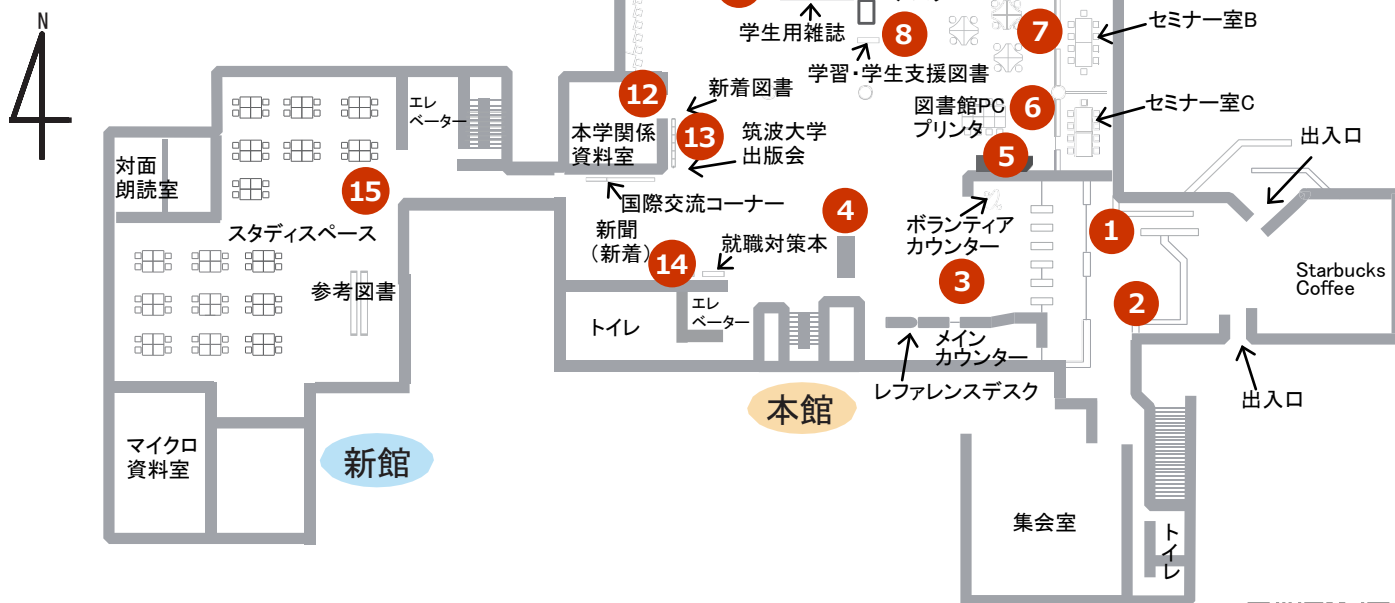

筑波大学 中央図書館 2階

セルフツアーガイドマップ

このガイドマップを持って、中央図書館を自由に見学してね。
中央図書館2階の見学ポイントは、全部で15か所！
裏面にある地図を頼りに、各ポイントにある
キーワードを集めながら図書館を探検してみましょ～！

新館	中央図書館	本館
雑誌	5階(自然科学)	図書
雑誌	4階(社会科学)	図書
雑誌	3階(人文科学)	図書
スタディ スペース	2階【出入口】	ラーニング スクエア
貴重書・ 和装本	1階(昔の資料)	図書・ 雑誌

中央図書館は
5階建て

2階は見所が
たくさんあるよ

時間があったら他
の階も見てみよう

筑波大学附属図書館
マスコットキャラクター
がまじゃんぱー

Webには情報がいっぱい！

筑波大学
附属図書館

<https://www.tulips.tsukuba.ac.jp>

図書館
オープン
キャンパス

<https://www.tulips.tsukuba.ac.jp/lib/ja/about/opencampus>

中央図書館セルフツアーマップ

2F

●がある場所は、セルフ見学ポイントです。
各ポイントには図書館の施設、資料、サービスに関する解説とキーワードが書いてあります。

見学の順番は自由です。好きなところから見ることができます。キーワードを集めながら、中央図書館を見学してみましょう！

下の赤い枠の中にキーワードをご記入ください。

キーワードを番号順に読むと、筑波大学では有名なフレーズになります。

ヒントはこちら→

1	セルフツアー概要	<input type="text"/>	6	図書館PC・プリンタ	<input type="text"/>	11	授業関連必読図書 多読・語学 学生用雑誌	<input type="text"/>
2	アクセスマップ 図書館の沿革	<input type="text"/>	7	セミナー室	<input type="text"/>	12	本学関係資料室	<input type="text"/>
3	メインカウンター レファレンスデスク ボランティアカウンター	<input type="text"/>	8	学生サポートデスク 学習・学生支援図書	<input type="text"/>	13	新着図書 筑波大学出版会	<input type="text"/>
4	自動貸出機	<input type="text"/>	9	全学計算機 PC・プリンタ	<input type="text"/>	14	キャリアゾーン (新聞、就職対策図書) 国際交流コーナー	<input type="text"/>
5	図書館コピー機	<input type="text"/>	10	AV(視聴覚資料) AVブース	<input type="text"/>	15	スタディスペース 参考図書	<input type="text"/>