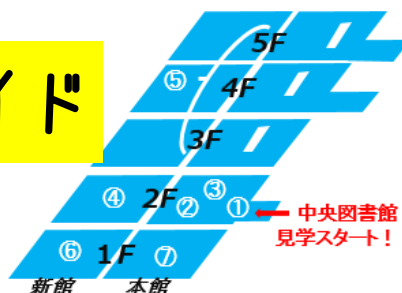

中央図書館見どころガイド

中央図書館の見どころを
番号順に案内するよ！

附属図書館キャラクター
がまじゃんぱー

本館 2階(ラーニング・スクエア)

メインカウンター

①メインカウンター

中央図書館の総合案内窓口です
主に本の貸出・返却や、館内施設利用の受付に対応します
自動貸出機を使えば、自分で本の貸出手続きができます！

附属図書館
Web サイトには
情報がいっぱい！