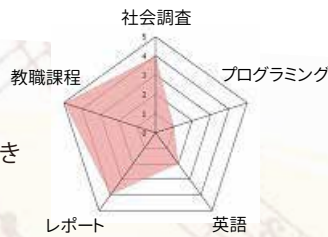

●自分だったら

- ・英語での論文の書き方つまり文献の探し方、引用や参考文献の書き方などの問題に悩む時
- ・留学生生活について知りたい時

ラーニング・アドバイザーを
活用します★

NATALIA's
レーダーチャート

学習サポートデスクはこちら☆

OYAMA.D.A

人間総合科学研究科
教育基礎学専攻

●研究分野・興味のある分野

教育社会学、共生教育学、教育学

勉強のことや学生生活のことなどで何か聞きたいことがあれば、どうぞお気軽にデスクまでいらしてください。

●自分だったら

- ・授業のレポートのことについて相談したいとき
- ・学生生活のことについて相談したいとき
- ・教職課程や社会調査のことについて尋ねたいとき

ラーニング・アドバイザーを活用します★

OYAMA.D.A's
レーダーチャート

S.A.T.O

人文社会科学研究所
国際公共政策専攻