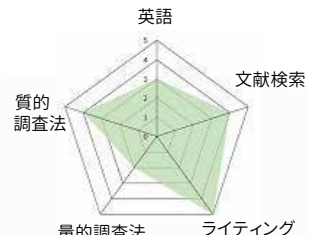

教育社会学、共生教育学、教育学

勉強のことや学生生活のことなどで何か聞きたいことがあれば、どうぞお気軽にデスクまでいらしてください。

●自分だったら

- ・授業のレポートのことについて相談したいとき
- ・学生生活のことについて相談したいとき
- ・教職課程や社会調査のことについて尋ねたいとき

ラーニング・アドバイザーを活用します★

OYAMA.D.A's
レーダーチャート

S.A.T.O

人文社会科学研究所
国際公共政策専攻

●研究分野・興味のある分野

社会学、社会福祉、哲学

普段の生活でも授業でも、どんな悩みでも皆さんと一緒に考えます。

いつでも気軽に来てみてください！

●自分だったら

- ・文献の調べ方はこれで合ってる？
- ・レポート・論文書いてみたけどこれでいいのかな？

そんなとき、

ラーニング・アドバイザーを活用します★

SATO's
レーダーチャート

SHIMIZU

生命環境科学研究科
地球進化科学専攻

●研究分野・興味のある分野

古生物学、恐竜、地質学、サイエンスコミュニケーション、博物館学

困ってますか？悩んでいますか！？

さあ、サポートデスクへどうぞ！！

●自分だったら