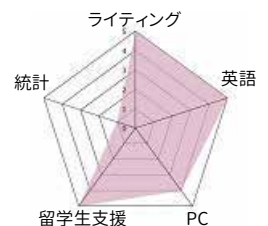

●自分だったら

- ・英語での論文の書き方つまり文献の探し方、引用や参考文献の書き方などの問題に悩む時
- ・留学生生活について知りたい時

ラーニング・アドバイザーを
活用します★

NATALIA's
レーダーチャート