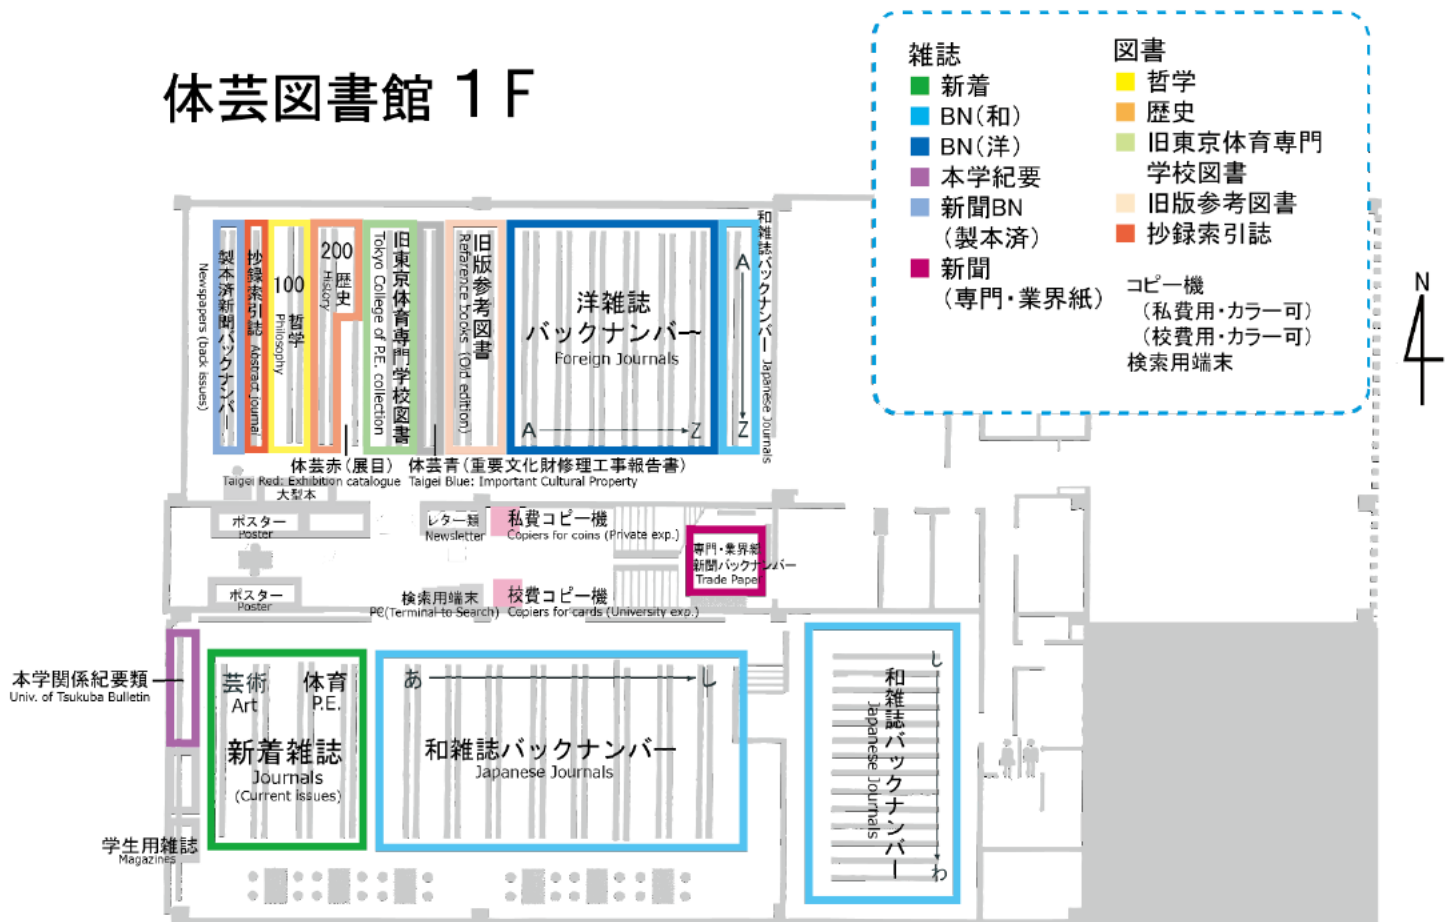

体芸図書館ご案内マップ Art and Physical Education Library Floor Plan

体芸図書館 1F

※重要文化財修理工事報告書は「体芸青」に別置しています。
Important cultural property repair reports are located separately in "Taigei Blue".

体芸図書館 2F

(メインフロア)

入口 Entrance

体芸図書館 3F

(主に芸術分野の図書)

図書

- 芸術
- 産業
- 技術工学
- 和装古書
- Bauhaus資料
- 展示会目録
- 大型本
- 文庫・新書

拡大読書機
車椅子用閲覧席

体芸図書館 4F

(主に体育分野の図書)

図書