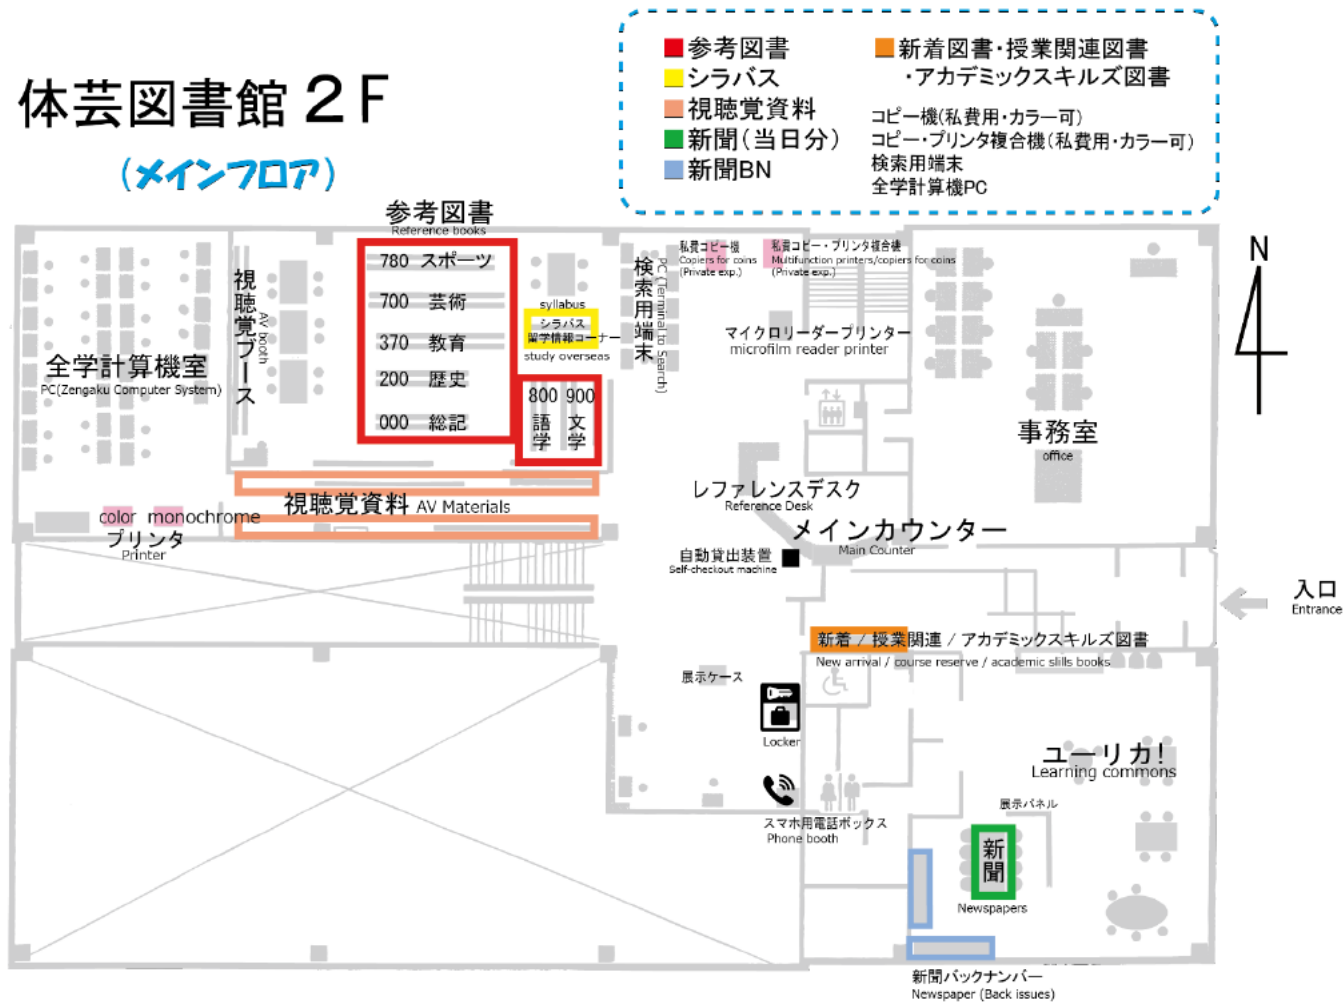

体芸図書館ご案内マップ Art and Physical Education Library Floor Plan

体芸図書館 1F

※重要文化財修理工事報告書は「体芸青」に別置しています。
Important cultural property repair reports are located separately in "Taigei Blue".

体芸図書館 2F

(メインフロア)

入口 Entrance

体芸図書館 3F

(主に芸術分野の図書)

図書

- 芸術
- 産業
- 技術工学
- 和装古書
- Bauhaus資料
- 展示会目録
- 大型本
- 文庫・新書

拡大読書機
車椅子用閲覧席

体芸図書館 4F

(主に体育分野の図書)

図書