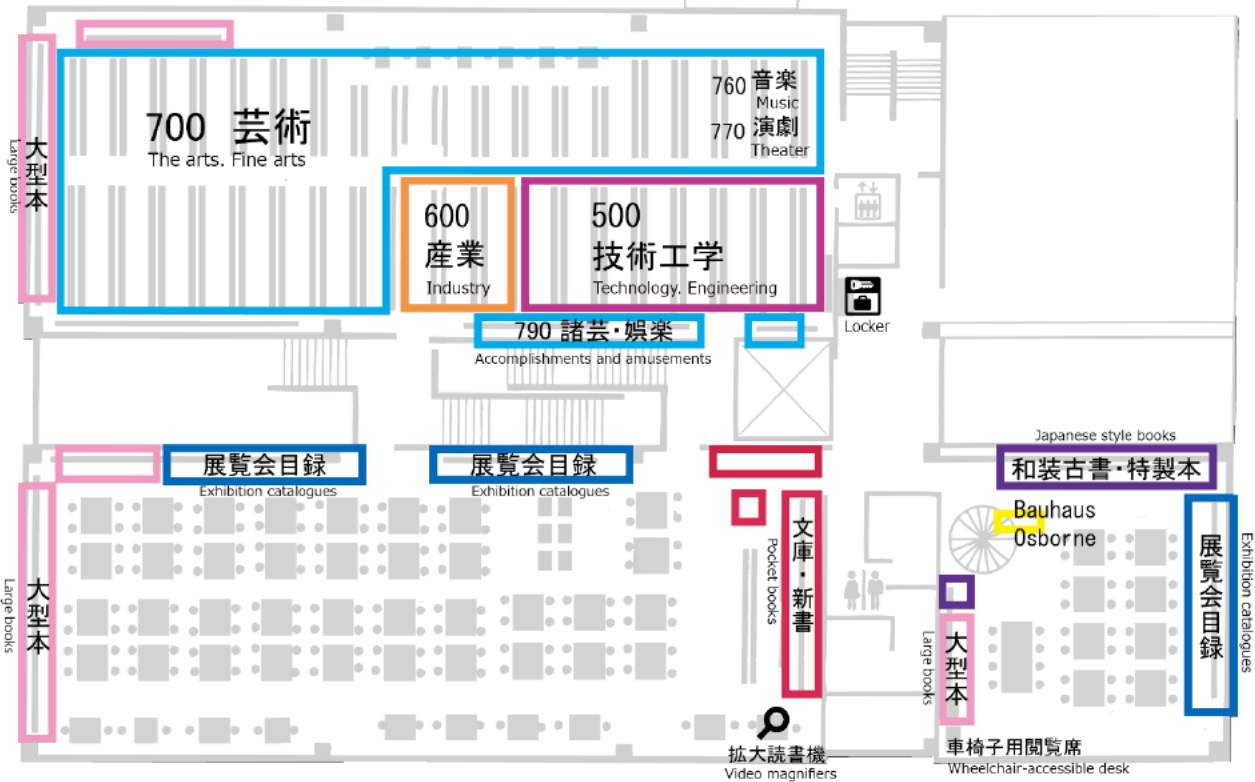

体芸図書館ご案内マップ Art and Physical Education Library Floor Plan

体芸図書館 1F

※重要文化財修理工事報告書は「体芸青」に別置しています。
Important cultural property repair reports are located separately in "Taigei Blue".

体芸図書館 2F

(メインフロア)

入口 Entrance

体芸図書館 3F

(主に芸術分野の図書)

図書

- 芸術
- 産業
- 技術工学
- 和装古書
- Bauhaus資料
- 展示会目録
- 大型本
- 文庫・新書

拡大読書機
車椅子用閲覧席

体芸図書館 4F

(主に体育分野の図書)

図書