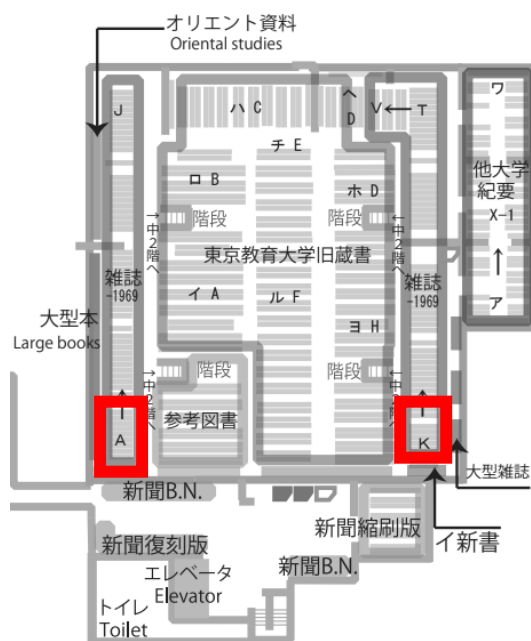

利用者の皆様へ

中央図書館本館 1 階書庫内、電動集密書架の一部の工事を実施することが決定しました。

【工事期間】 令和 7 年 1 月～令和 7 年 3 月（予定）

工事対象エリアの書架配架の資料は、工事期間中は資料の利用を停止させていただきます。

利用者の皆様にはご不便・ご迷惑をおかけしますが、ご理解とご協力をお願いいたします。

なお、工事日程については詳細が決定次第、改めてお知らせします。

【利用制限資料】

1969 年以前に発行された以下の分類の雑誌

- ・ 分類 A（総記）：和雑誌・洋雑誌すべて
- ・ 分類 K（教育）：和雑誌すべて、
洋雑誌のうちタイトルが A～N で始まるもの

赤枠で囲ったエリアが対象です。

令和 6 年 9 月 27 日
附属図書館長 西尾チヅル