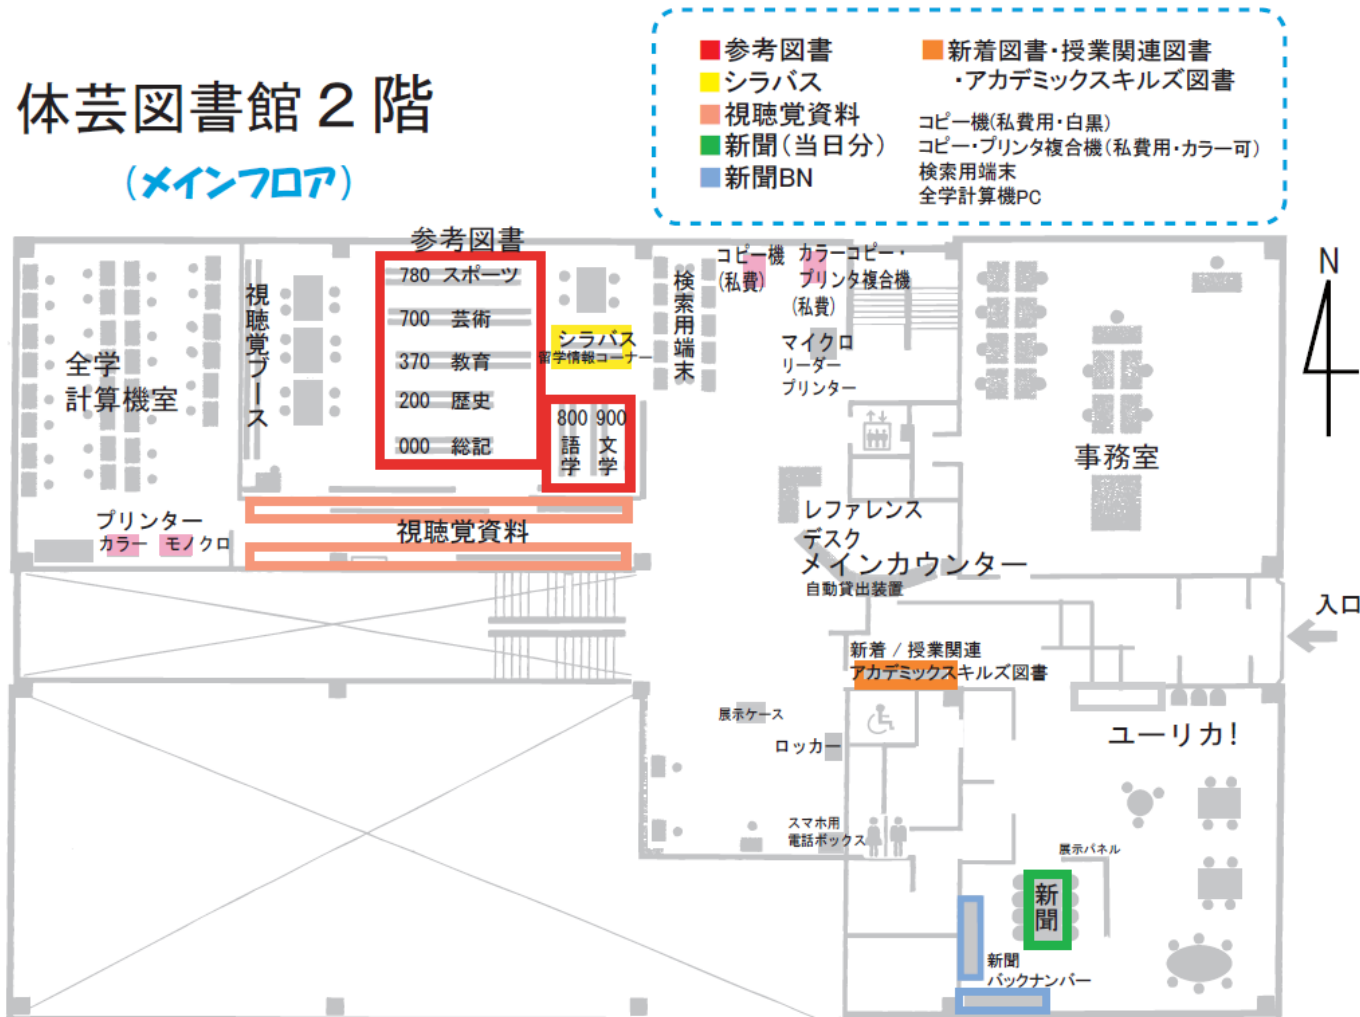

体芸図書館ご案内マップ Art and Physical Education Library Floor Plan

体芸図書館 1階

※重要文化財修理工事報告書は「体芸青」に別置しています。

体芸図書館 2階

(メインフロア)

体芸図書館 3階

(主に芸術分野の図書)

図書

- 芸術
- 産業
- 技術工学
- 和装古書
- Bauhaus資料
- 展覧会目録
- 大型本
- 文庫・新書

拡大読書機
障害者用閲覧席

体芸図書館 4階

(主に体育分野の図書)

図書

- スポーツ
- 社会科学
- 自然科学
- 総記
- 言語・文学
- オリンピック資料

研究個室
セミナー室