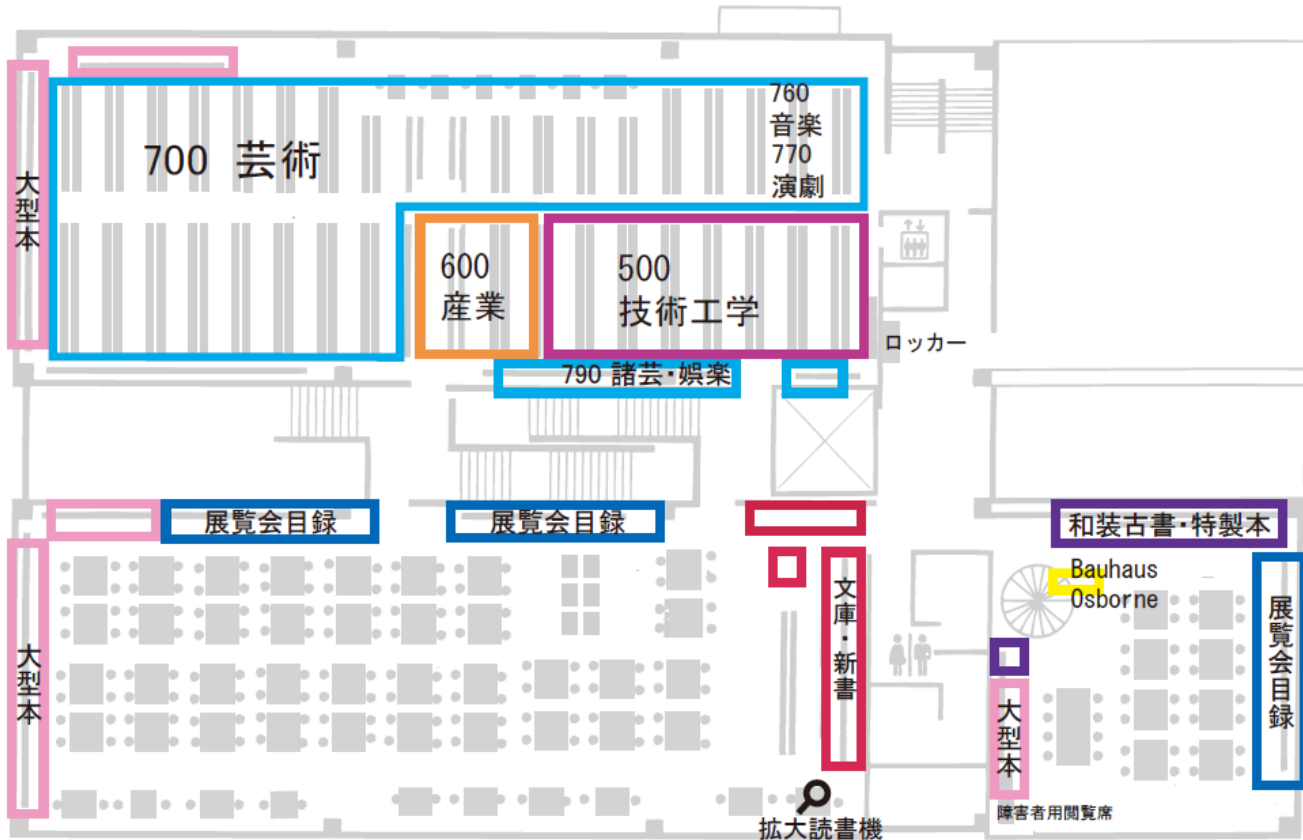

体芸図書館ご案内マップ Art and Physical Education Library Floor Plan

体芸図書館 1階

※重要文化財修理工事報告書は「体芸青」に別置しています。

体芸図書館 2階

(メインフロア)

体芸図書館 3階

(主に芸術分野の図書)

図書

- 芸術
- 産業
- 技術工学
- 和装古書
- Bauhaus資料
- 展覧会目録
- 大型本
- 文庫・新書

拡大読書機
障害者用閲覧席

体芸図書館 4階

(主に体育分野の図書)

図書

- スポーツ
- 社会科学
- 自然科学
- 総記
- 言語・文学
- オリンピック資料

研究個室
セミナー室