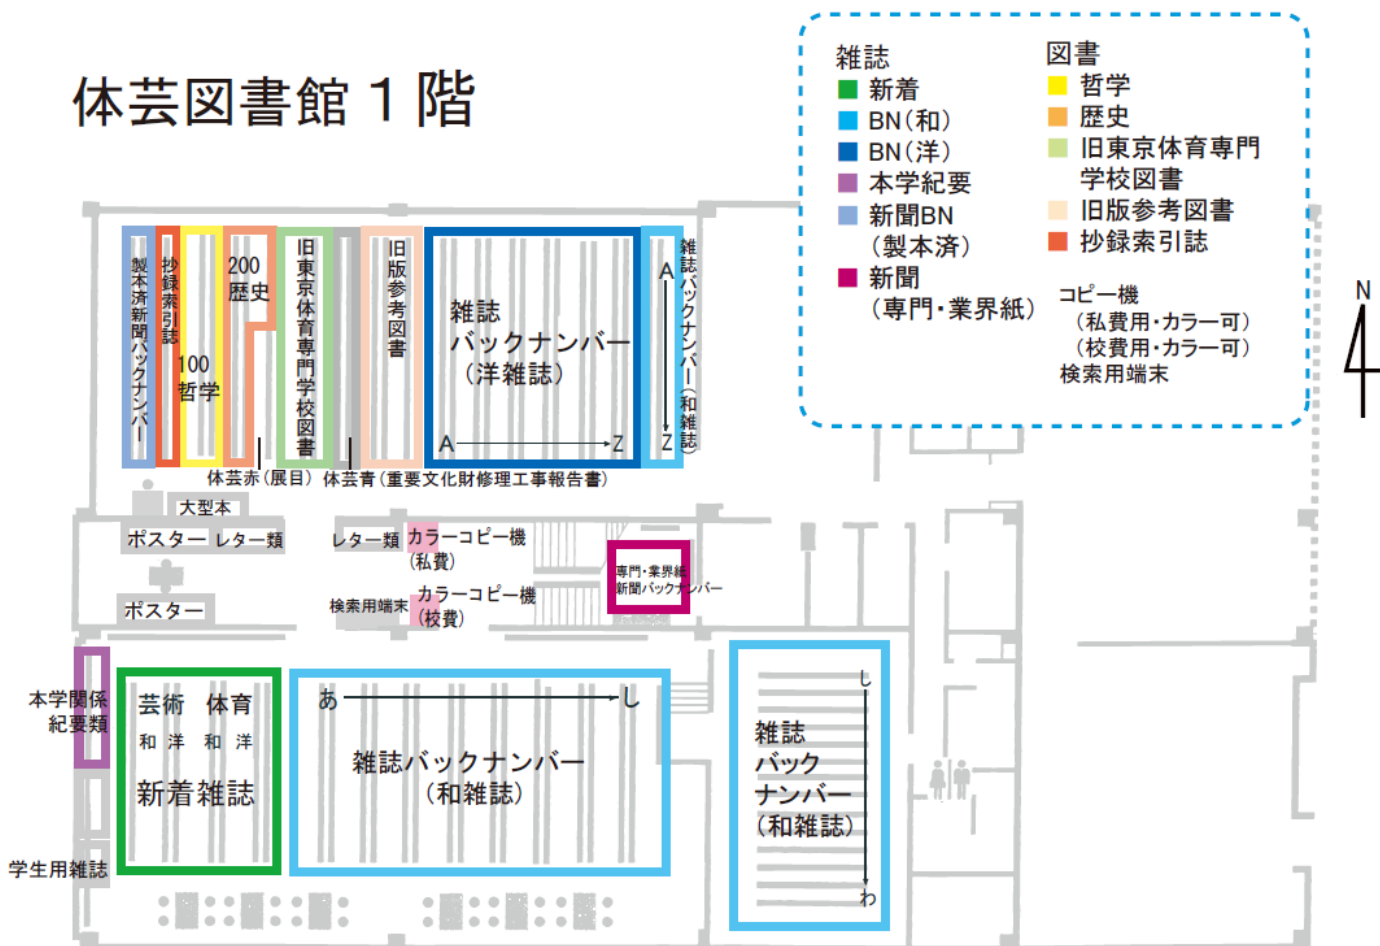

体芸図書館ご案内マップ Art and Physical Education Library Floor Plan

体芸図書館 1階

※重要文化財修理工事報告書は「体芸青」に別置しています。

体芸図書館 2階

(メインフロア)

体芸図書館 3階

(主に芸術分野の図書)

図書

- 芸術
- 産業
- 技術工学
- 和装古書
- Bauhaus資料
- 展覧会目録
- 大型本
- 文庫・新書

拡大読書機
障害者用閲覧席

体芸図書館 4階

(主に体育分野の図書)

図書

- スポーツ
- 社会科学
- 自然科学
- 総記
- 言語・文学
- オリンピック資料

研究個室
セミナー室