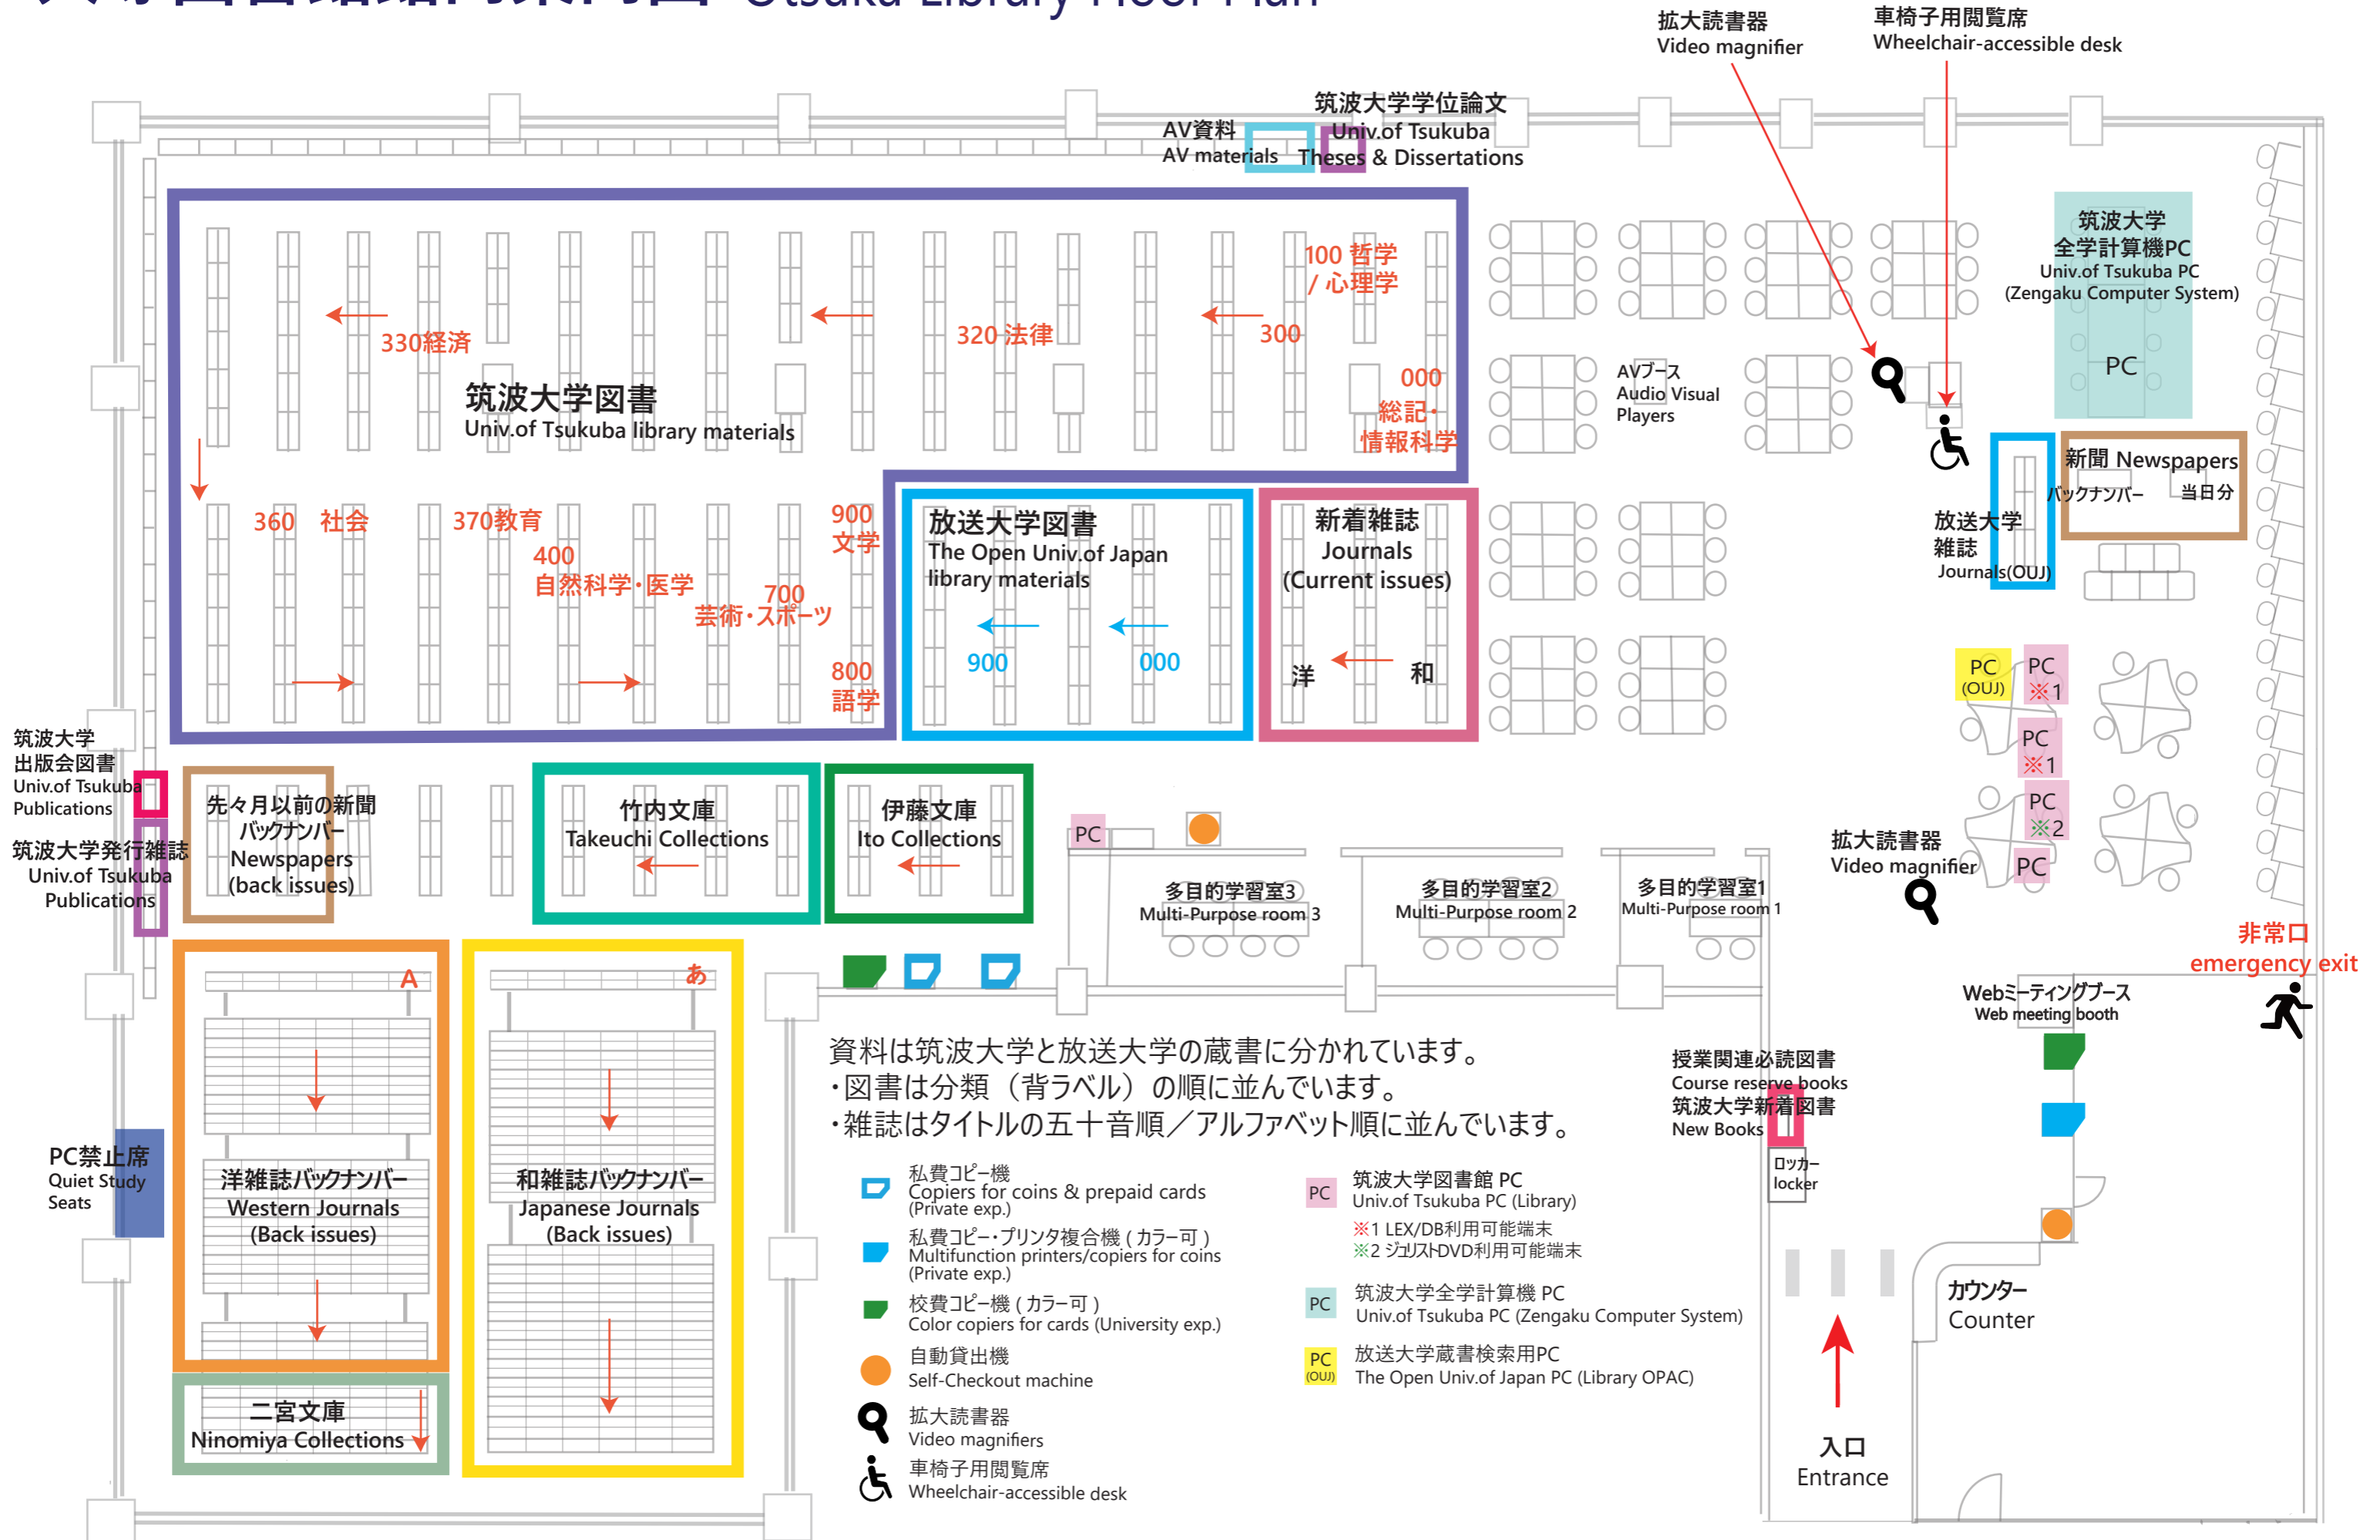

# 大塚図書館館内案内図 Otsuka Library Floor Plan

資料は筑波大学と放送大学の蔵書に分かれています。  
 ・図書は分類（背ラベル）の順に並んでいます。  
 ・雑誌はタイトルの五十音順／アルファベット順に並んでいます。

- 私費コピー機  
Copiers for coins & prepaid cards (Private exp.)
- 私費コピー・プリンタ複合機 (カラー可)  
Multifunction printers/copiers for coins (Private exp.)
- 校費コピー機 (カラー可)  
Color copiers for cards (University exp.)
- 自動貸出機  
Self-Checkout machine
- 拡大読書器  
Video magnifiers
- 車椅子用閲覧席  
Wheelchair-accessible desk
- PC 筑波大学図書館 PC  
Univ. of Tsukuba PC (Library)
- ※1 LEX/DB利用可能端末
- ※2 ショットDVD利用可能端末
- PC 筑波大学全学計算機 PC  
Univ. of Tsukuba PC (Zengaku Computer System)
- PC (OU) 放送大学蔵書検索用PC  
The Open Univ. of Japan PC (Library OPAC)

授業関連必読図書  
Course reserve books  
筑波大学新着図書  
New Books

ロッカー  
locker

Webミーティングブース  
Web meeting booth

カウンター  
Counter

入口  
Entrance

非常口  
emergency exit