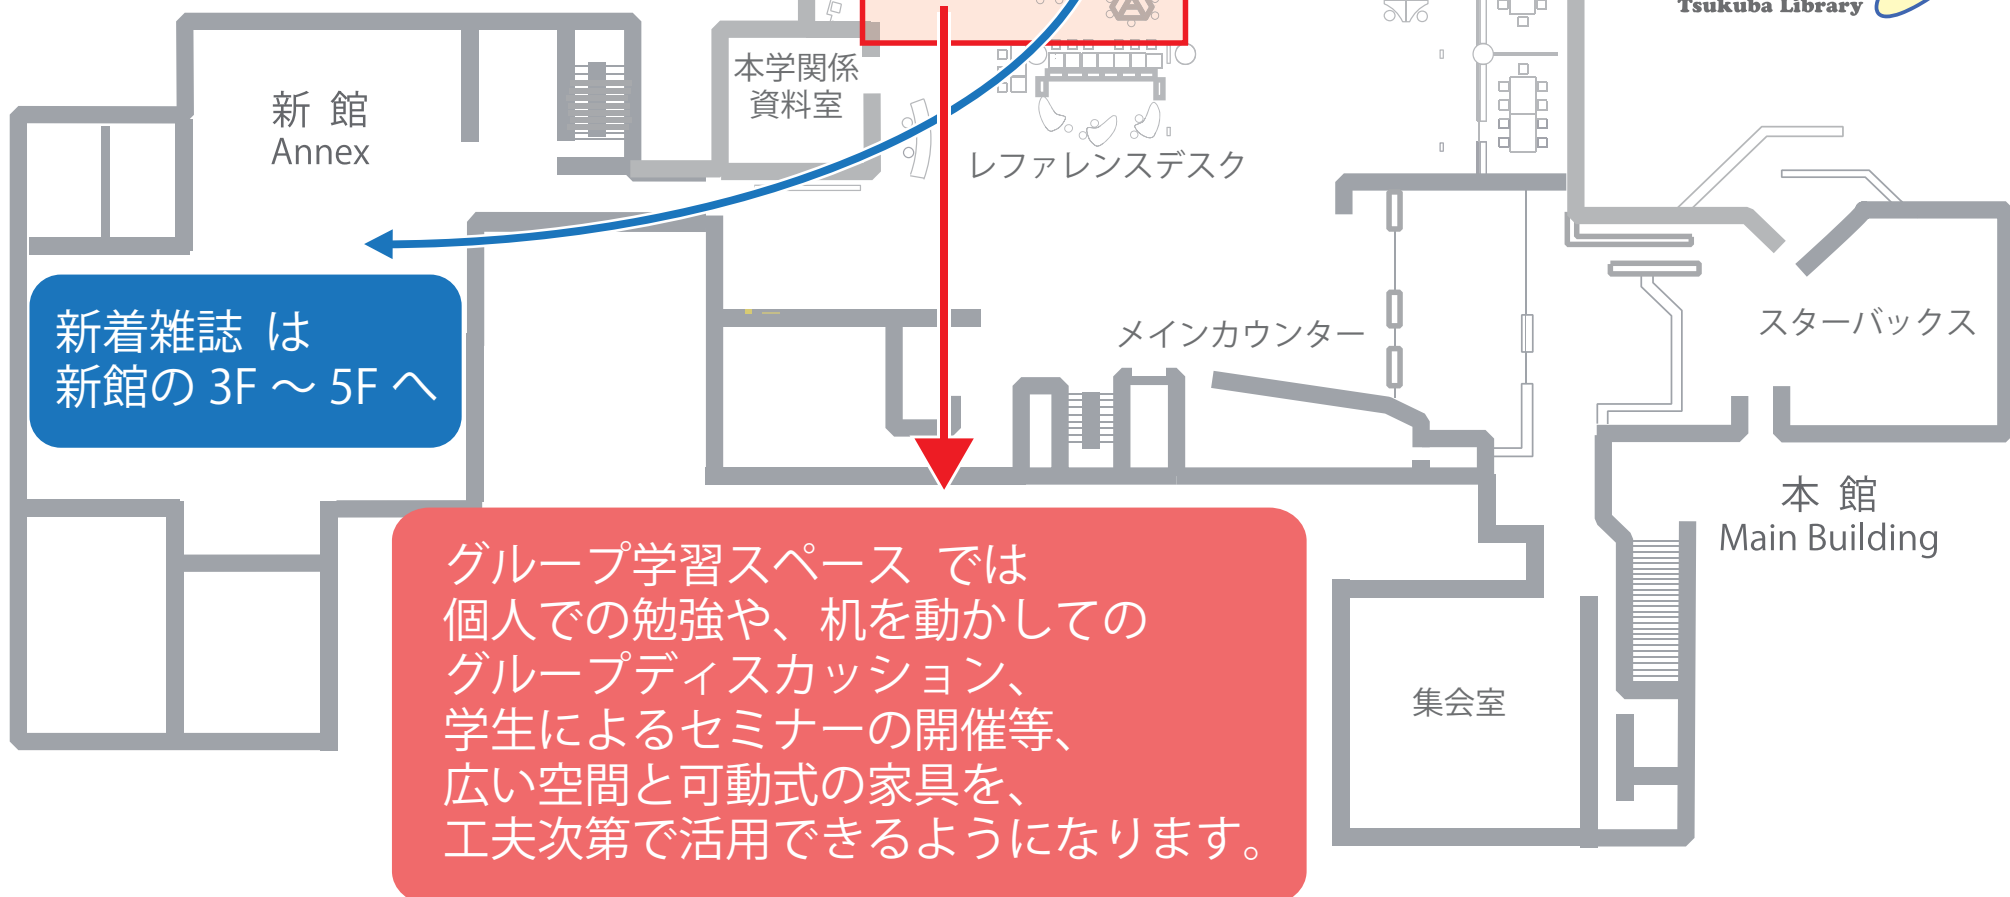

ラーニング・スクエアを リニューアルします！！

新着雑誌、文庫・新書の書架を移動することで、自由な発想で
グループ学習スペースを利用できるようになります。

作業期間：
12月1日～3月
(詳細はHP等
お知らせします)

中央図書館 本館2階

文庫・新書は
視聴覚資料隣へ

附属図書館 HP

- ・新着雑誌の移動は、12月1日から始まります。作業中は数時間程度、使えない時間が発生します。
- ・文庫・新書の移動中は、資料をご利用いただけない期間が生じます。(作業日程の詳細は、順次HP等でお知らせ致します)
- ・ご迷惑をおかけ致しますが、皆様のご理解とご協力をお願い致します。