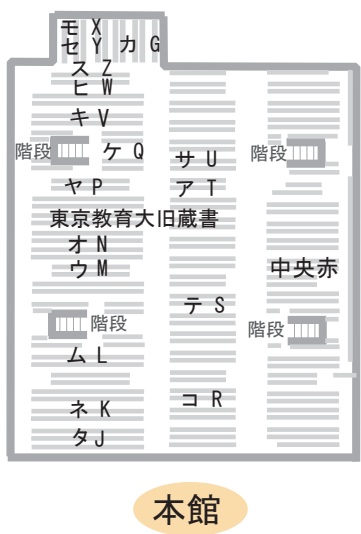

中央図書館 セルフツアーガイドマップ

中央図書館では、ご自身でいつでも自由に見学することができますセルフツアーを開催します！

セルフツアーの見学ポイントは、全部で20か所！

ガイドマップの内側にある地図を頼りに、各ポイントにあるキーワードを集めながら図書館を探検してみましょ～！

※中央図書館のマップは内側に、キーワードを書く欄は、裏面にあります。

図書館公式キャラクター
がまじゃんぱー

セルフツアーの詳細は、
下記図書館Webサイトをご覧ください。

<https://www.tulips.tsukuba.ac.jp/lib/ja/information/20230331-2>

図書館公式Twitterも
フォローしてみてね！

中央図書館セルフツアーマップ

2F

●がある場所は、セルフ見学ポイントです。
各ポイントには図書館の施設、資料、サービスに関する解説とキーワードが書いてあります。
見学の順番は自由です。好きなところから見ることができます。キーワードを集めながら、中央図書館を見学してみましょう！

1F

中2F

本館

5F

4

3階から5階は、置いてある資料の分野が異なります。
◇3階…人文科学
◇4階…社会科学
◇5階…自然科学
興味がある階だけ見学することもできます。また、各階にある見学ポイントの19と20は、解説はほぼ同じで、同じキーワードが書いてあります。

4F

3F