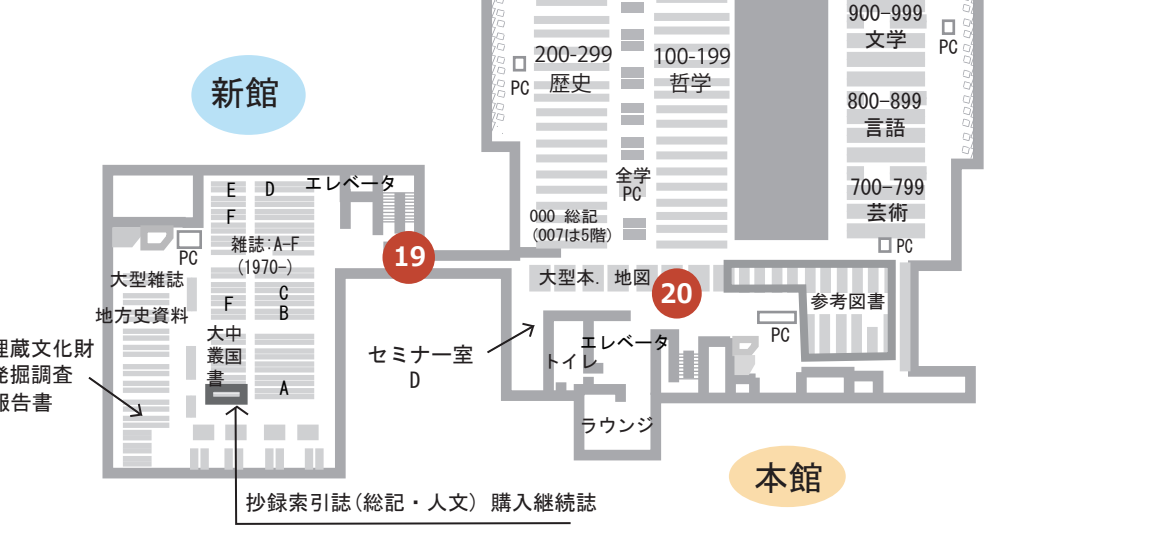

中央図書館 セルフツアーガイドマップ

中央図書館では、ご自身でいつでも自由に見学することができますセルフツアーを開催します！

セルフツアーの見学ポイントは、全部で20か所！

ガイドマップの内側にある地図を頼りに、各ポイントにあるキーワードを集めながら図書館を探検してみましょ～！

※中央図書館のマップは内側に、キーワードを書く欄は、裏面にあります。

図書館公式キャラクター
がまじゃんぱー

セルフツアーの詳細は、
下記図書館Webサイトをご覧ください。

<https://www.tulips.tsukuba.ac.jp/lib/ja/information/20230331-2>

図書館公式Twitterも
フォローしてみてね！

中央図書館セルフツアーマップ

2F

●がある場所は、セルフ見学ポイントです。
各ポイントには図書館の施設、資料、サービスに関する解説とキーワードが書いてあります。
見学の順番は自由です。好きなところから見ることができます。キーワードを集めながら、中央図書館を見学してみましょう！

1F

中2F

本館

5F

4

3階から5階は、置いてある資料の分野が異なります。
◇3階…人文科学
◇4階…社会科学
◇5階…自然科学
興味がある階だけ見学することもできます。また、各階にある見学ポイントの19と20は、解説はほぼ同じで、同じキーワードが書いてあります。

4F

3F

本館