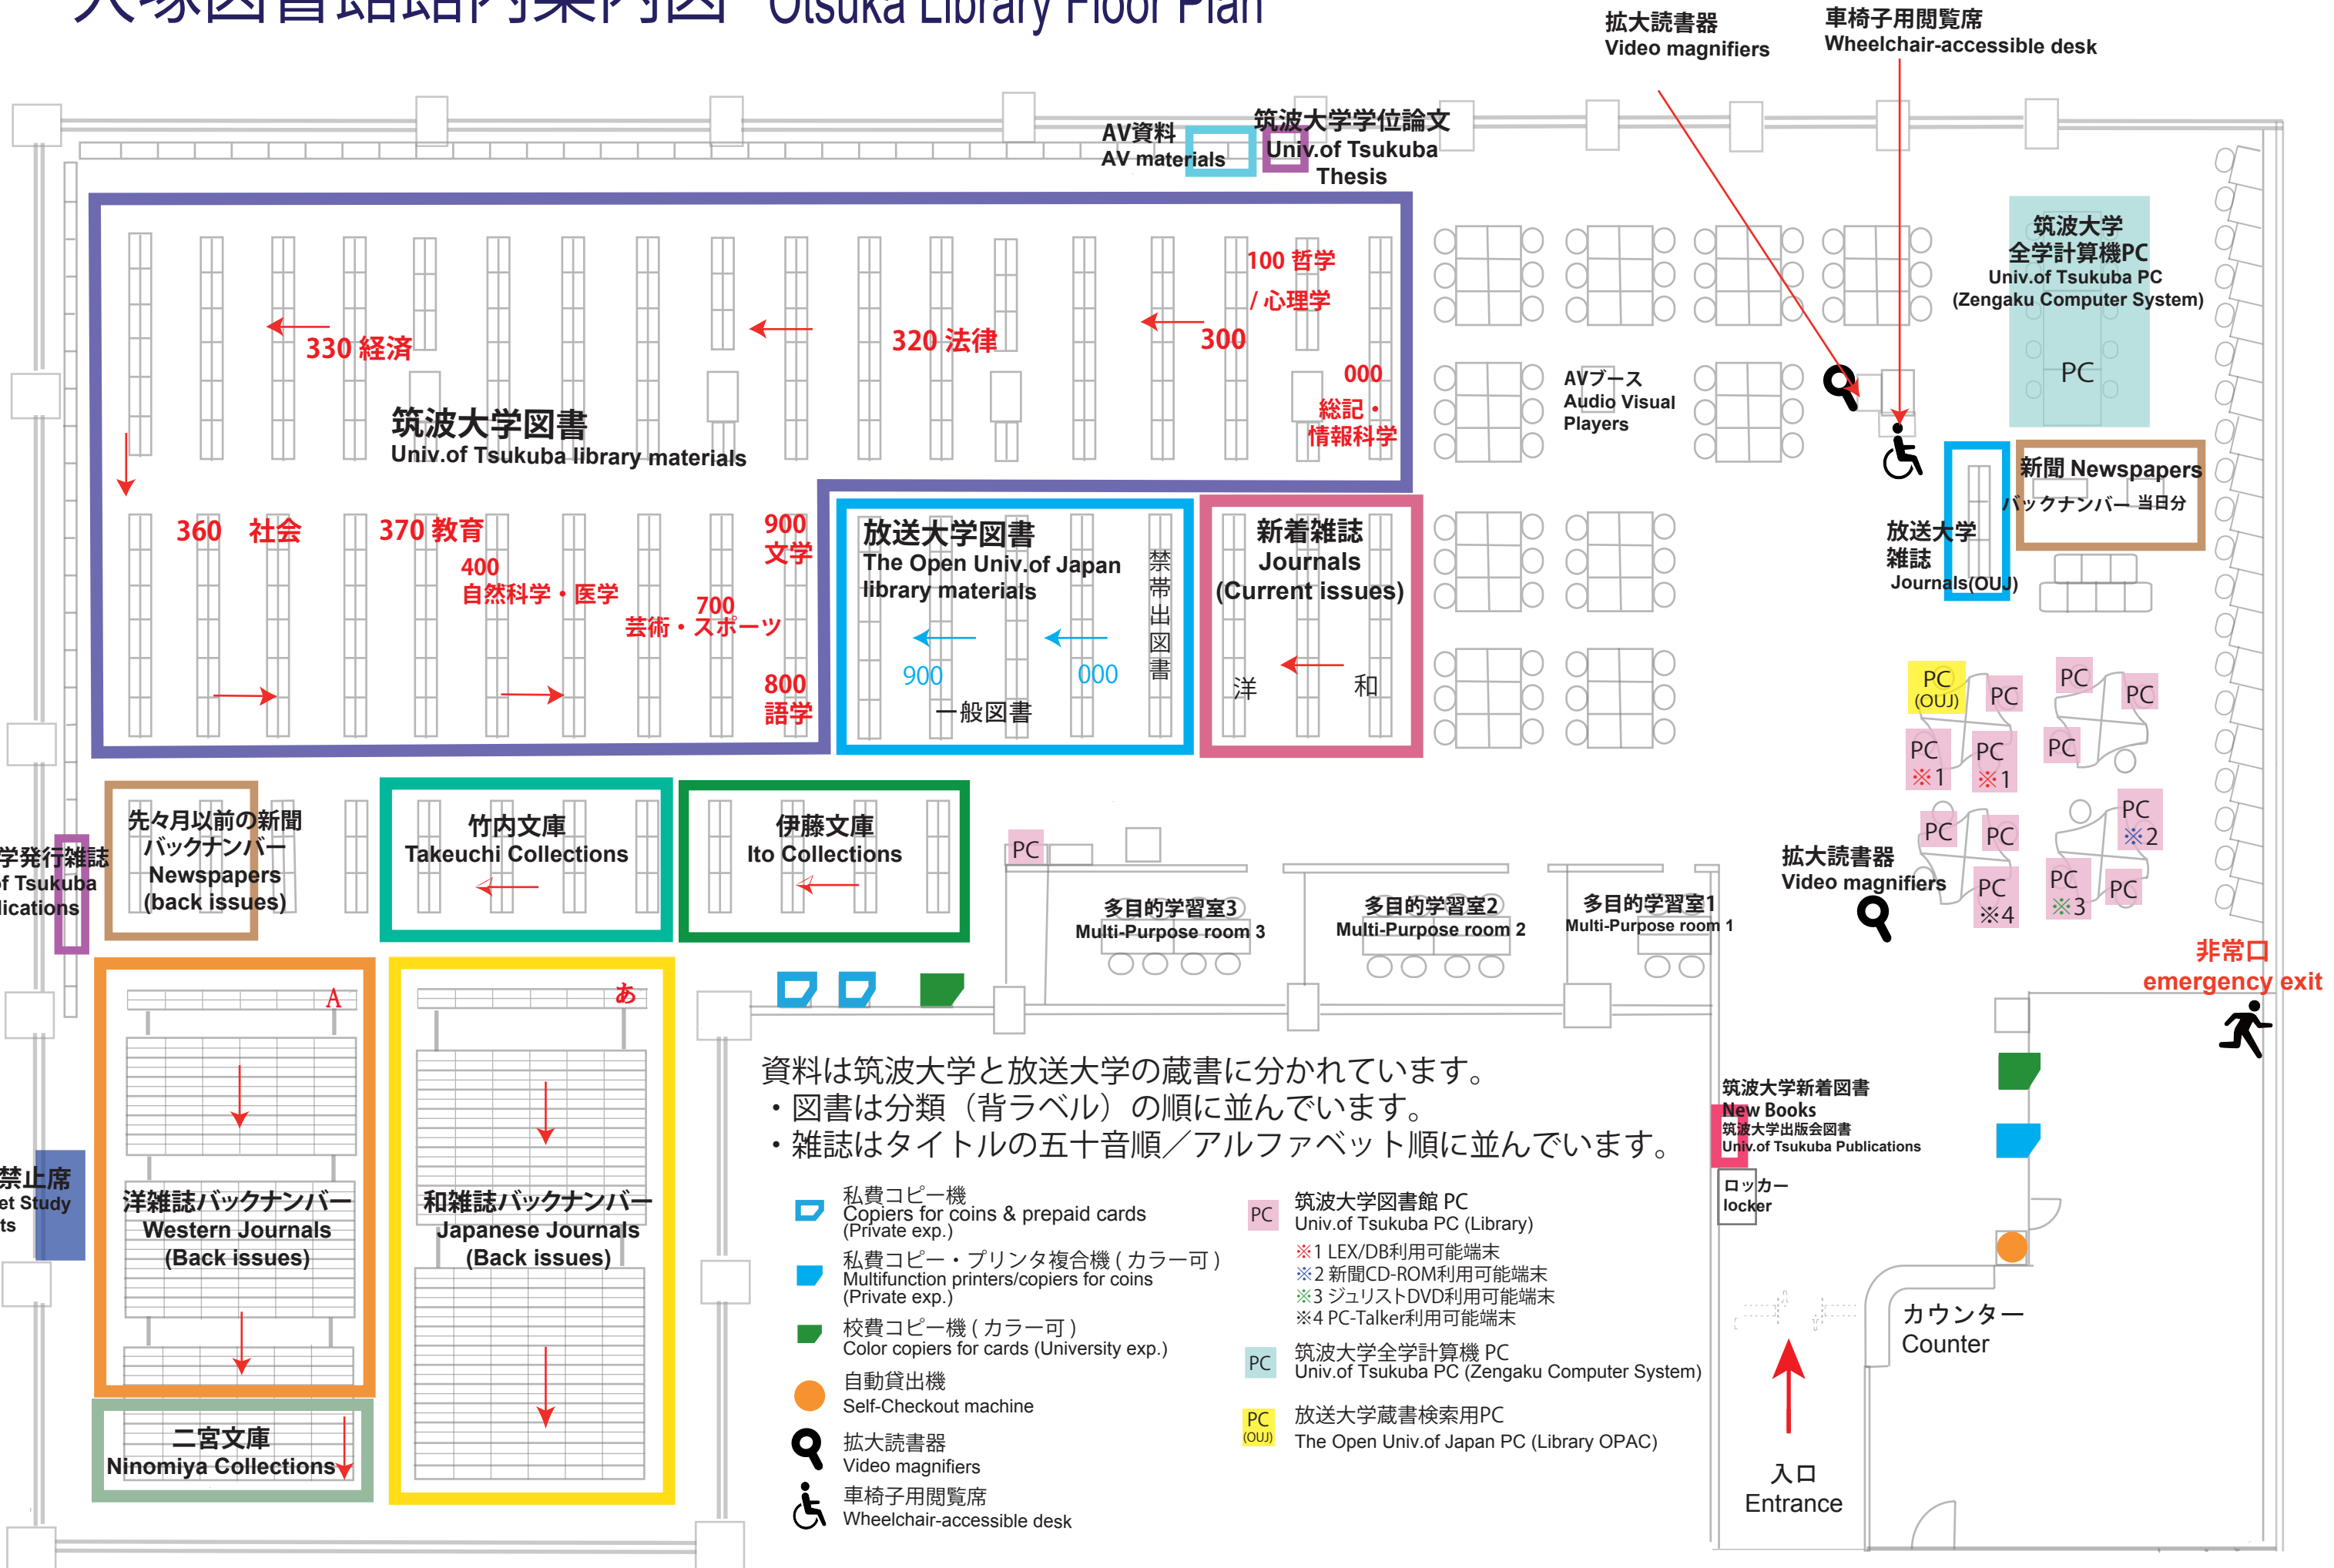

大塚図書館館内案内図 Otsuka Library Floor Plan

資料は筑波大学と放送大学の蔵書に分かれています。
 ・図書は分類（背ラベル）の順に並んでいます。
 ・雑誌はタイトルの五十音順／アルファベット順に並んでいます。

-  私費コピー機
Copiers for coins & prepaid cards (Private exp.)
-  私費コピー・プリンタ複合機 (カラー可)
Multifunction printers/copiers for coins (Private exp.)
-  校費コピー機 (カラー可)
Color copiers for cards (University exp.)
-  自動貸出機
Self-Checkout machine
-  拡大読書器
Video magnifiers
-  車椅子用閲覧席
Wheelchair-accessible desk
-  PC 筑波大学図書館 PC
Univ. of Tsukuba PC (Library)
※1 LEX/DB利用可能端末
※2 新聞CD-ROM利用可能端末
※3 ジュリストDVD利用可能端末
※4 PC-Talker利用可能端末
-  PC 筑波大学全学計算機 PC
Univ. of Tsukuba PC (Zengaku Computer System)
-  PC 放送大学蔵書検索用PC
The Open Univ. of Japan PC (Library OPAC)