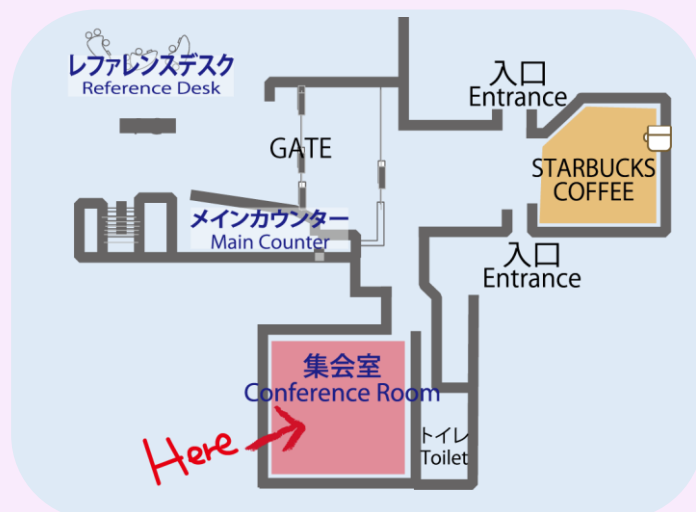

★終了後、希望者には図書館内をご案内します(およそ30分)

中央図書館2階 集会室

図書館 Web サイト

問合せ先: 中央図書館レファレンスデスク

<https://www.tulips.tsubu.ac.jp/>