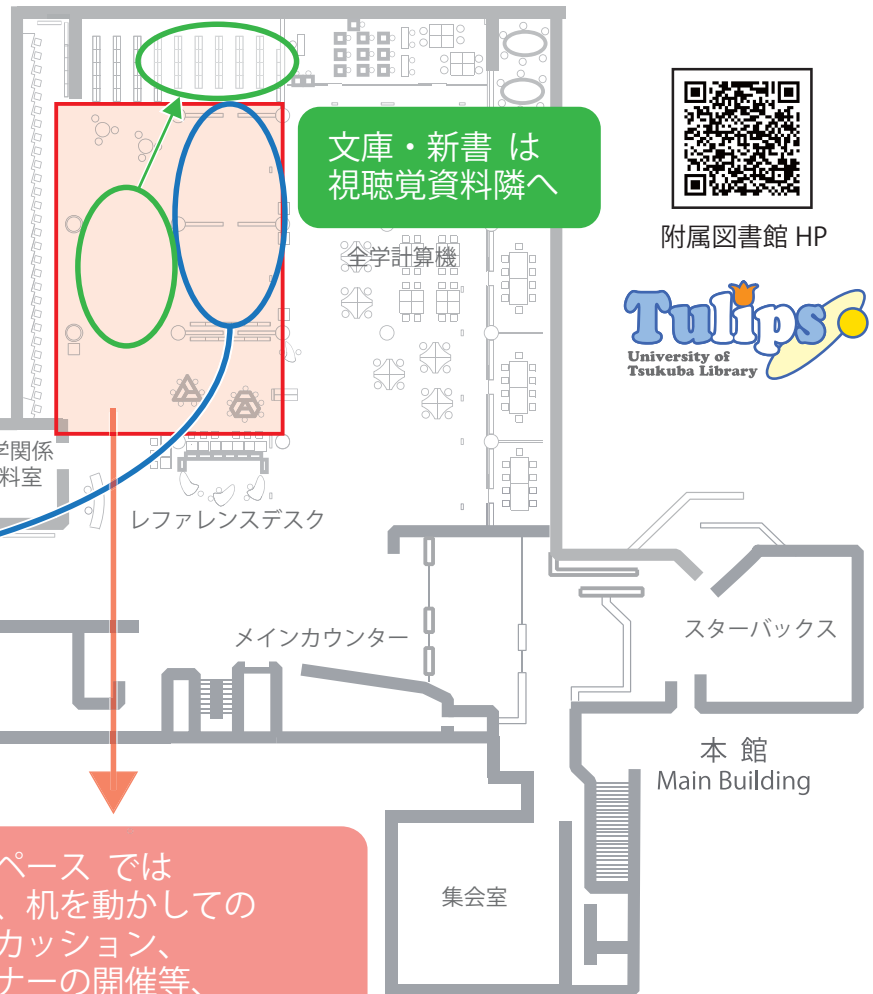

ラーニング・スクエアを リニューアルします！！

新着雑誌、文庫・新書の書架を移動することで、自由な発想で
グループ学習スペースを利用できるようになります。

中央図書館 本館2階

附属図書館 HP

新着雑誌は
3F ~ 5F へ

グループ学習スペースでは
個人での勉強や、机を動かしての
グループディスカッション、
学生によるセミナーの開催等、
広い空間と可動式の家具を、
工夫次第で活用できるようになります。

NEW!!