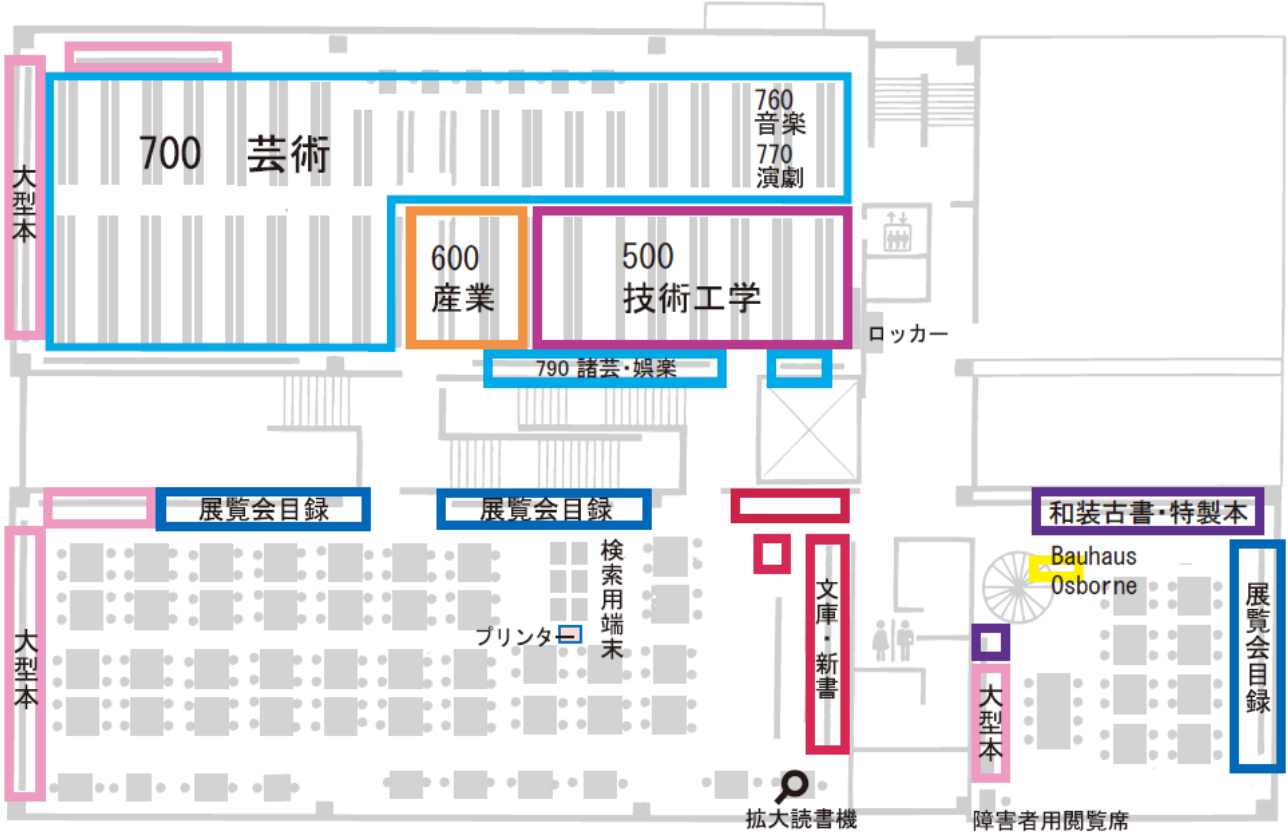

体芸図書館ご案内マップ Art and Physical Education Library Floor Plan

体芸図書館 1階

※重要文化財修理工事報告書は「体芸青」に別置しています。

体芸図書館 2階

(メインフロア)

体芸図書館 3階

(主に芸術分野の図書)

図書

- 芸術
- 和装古書
- 大型本
- 産業
- Bauhaus資料
- 文庫・新書
- 技術工学
- 展覧会目録

検索用端末
(印刷可)
拡大読書機
障害者用閲覧席

体芸図書館 4階

(主に体育分野の図書)

図書

- スポーツ
- 総記
- 社会科学
- 言語・文学
- 自然科学
- オリピック資料

検索用端末
(印刷不可)
研究個室
セミナー室