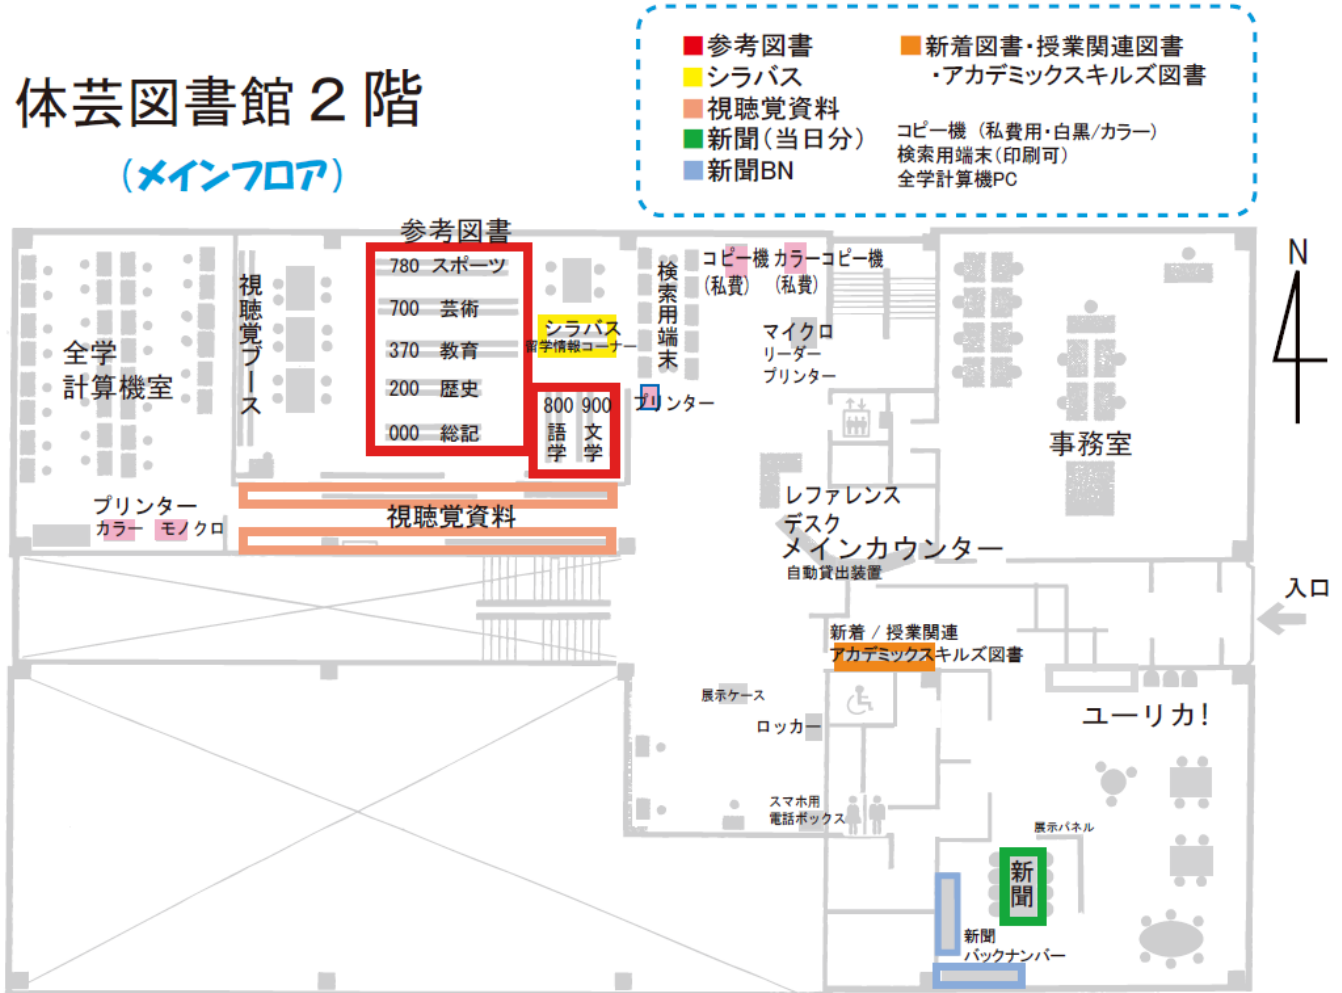

体芸図書館ご案内マップ Art and Physical Education Library Floor Plan

体芸図書館 1階

※重要文化財修理工事報告書は「体芸青」に別置しています。

体芸図書館 2階

(メインフロア)

体芸図書館 3階

(主に芸術分野の図書)

図書

- 芸術
- 和装古書
- 大型本
- 産業
- Bauhaus資料
- 文庫・新書
- 技術工学
- 展覧会目録

検索用端末
(印刷可)
拡大読書機
障害者用閲覧席

体芸図書館 4階

(主に体育分野の図書)

図書

- スポーツ
- 総記
- 社会科学
- 言語・文学
- 自然科学
- オリピック資料

検索用端末
(印刷不可)
研究個室
セミナー室