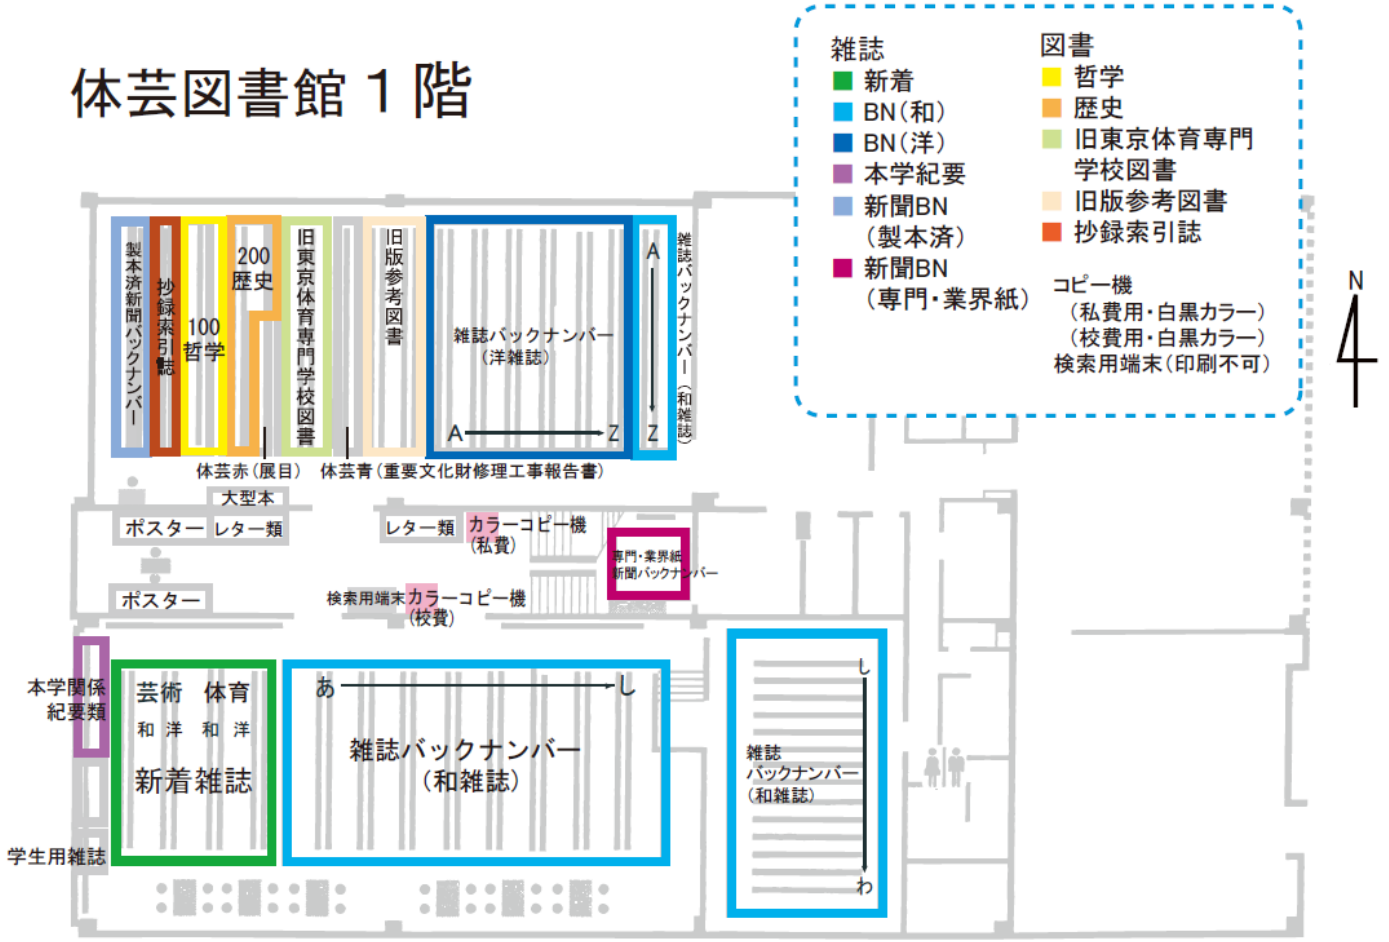

体芸図書館ご案内マップ Art and Physical Education Library Floor Plan

体芸図書館 1階

※重要文化財修理工事報告書は「体芸青」に別置しています。

体芸図書館 2階

(メインフロア)

体芸図書館 3階

(主に芸術分野の図書)

図書

- 芸術
- 和装古書
- 大型本
- 産業
- Bauhaus資料
- 文庫・新書
- 技術工学
- 展覧会目録

検索用端末
(印刷可)
拡大読書機
障害者用閲覧席

体芸図書館 4階

(主に体育分野の図書)

図書

- スポーツ
- 総記
- 社会科学
- 言語・文学
- 自然科学
- オリピック資料

検索用端末
(印刷不可)
研究個室
セミナー室