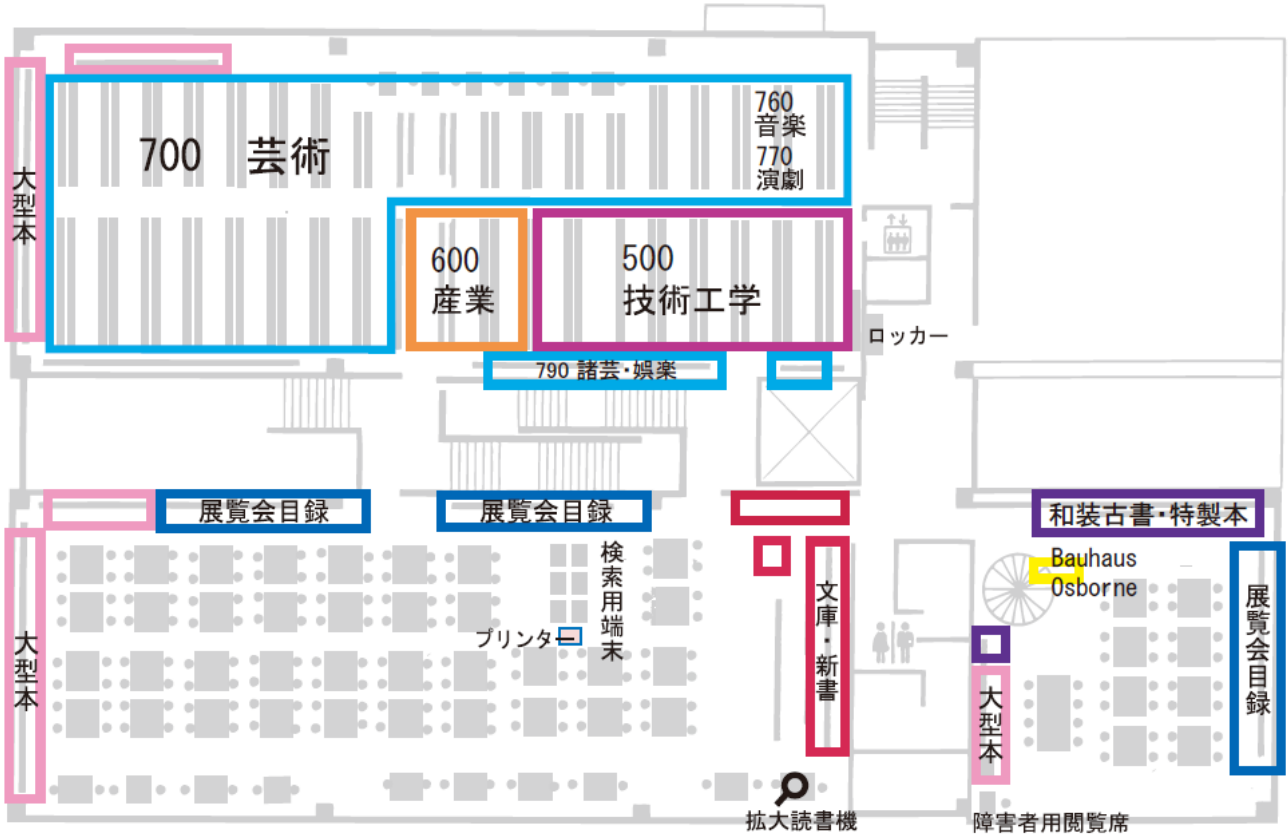

体芸図書館ご案内マップ Art and Physical Education Library Floor Plan

体芸図書館 1階

※重要文化財修理工事報告書は「体芸青」に別置しています。

体芸図書館 2階

(メインフロア)

体芸図書館 3階

(主に芸術分野の図書)

図書

- 芸術
- 和装古書
- 大型本
- 産業
- Bauhaus資料
- 文庫・新書
- 技術工学
- 展覧会目録

検索用端末
(印刷可)
拡大読書機
障害者用閲覧席

体芸図書館 4階

(主に体育分野の図書)

図書

- スポーツ
- 総記
- 社会科学
- 言語・文学
- 自然科学
- オリンピック資料

検索用端末
(印刷不可)
研究個室
セミナー室