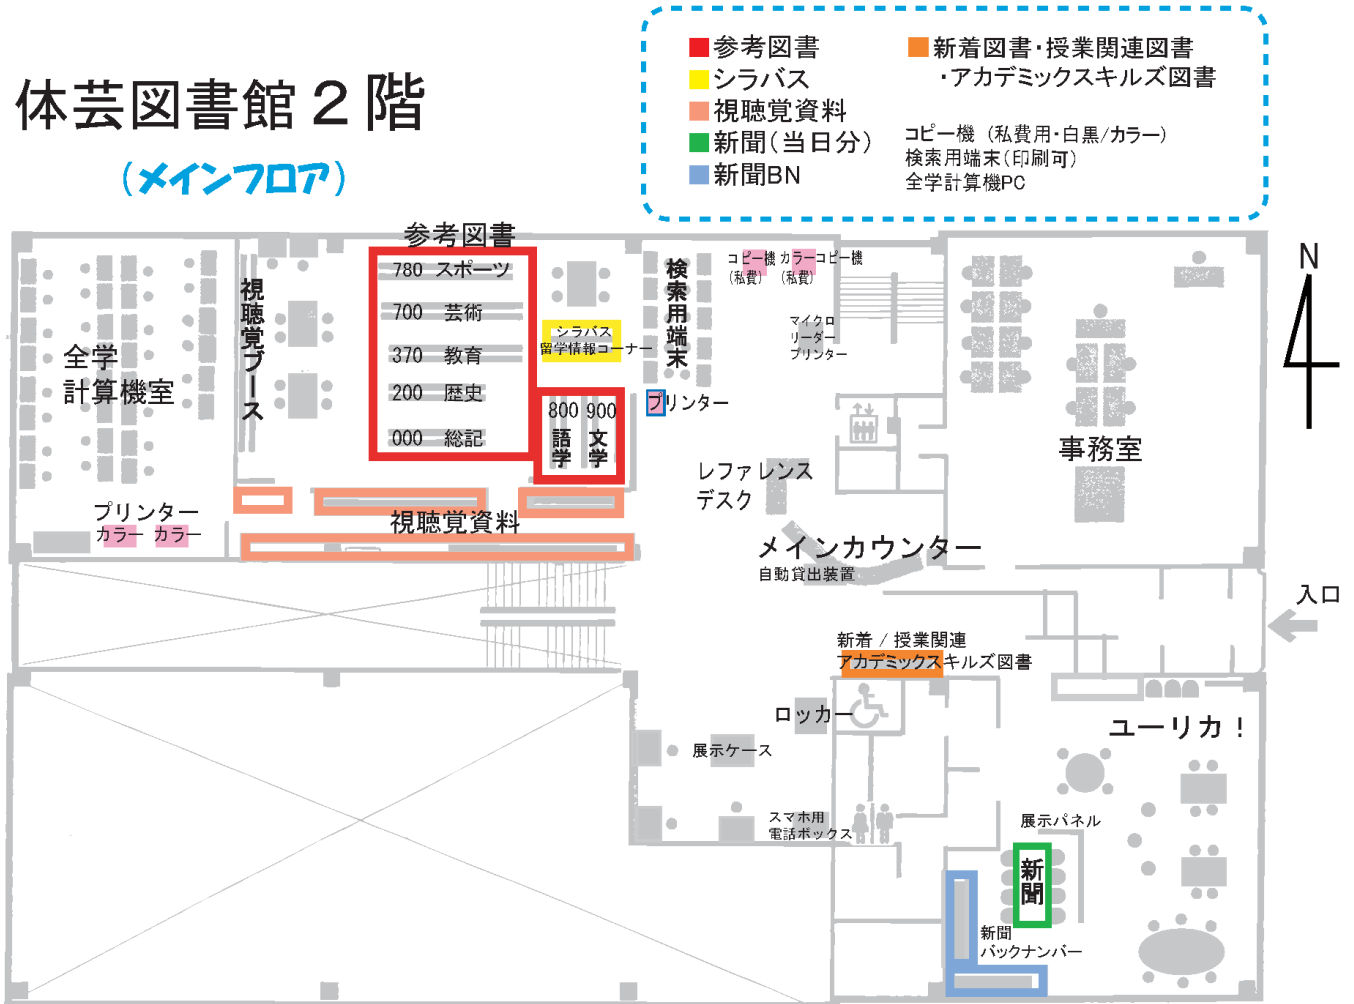

体芸図書館ご案内マップ Art and Physical Education Library Floor Plan

体芸図書館 1階

※重要文化財修理工事報告書は「体芸青」に別置しています。

体芸図書館 2階

(メインフロア)

体芸図書館 3階

(主に芸術分野の図書)

図書

- 芸術
- 和装古書
- 大型本
- 産業
- Bauhaus資料
- 文庫・新書
- 技術工学
- 展覧会目録

検索用端末
(印刷可)
拡大読書機
障害者用閲覧席

体芸図書館 4階

(主に体育分野の図書)

図書

- スポーツ
- 総記
- 社会科学
- 言語・文学
- 自然科学
- オリンピック資料

検索用端末
(印刷不可)
研究個室
セミナー室