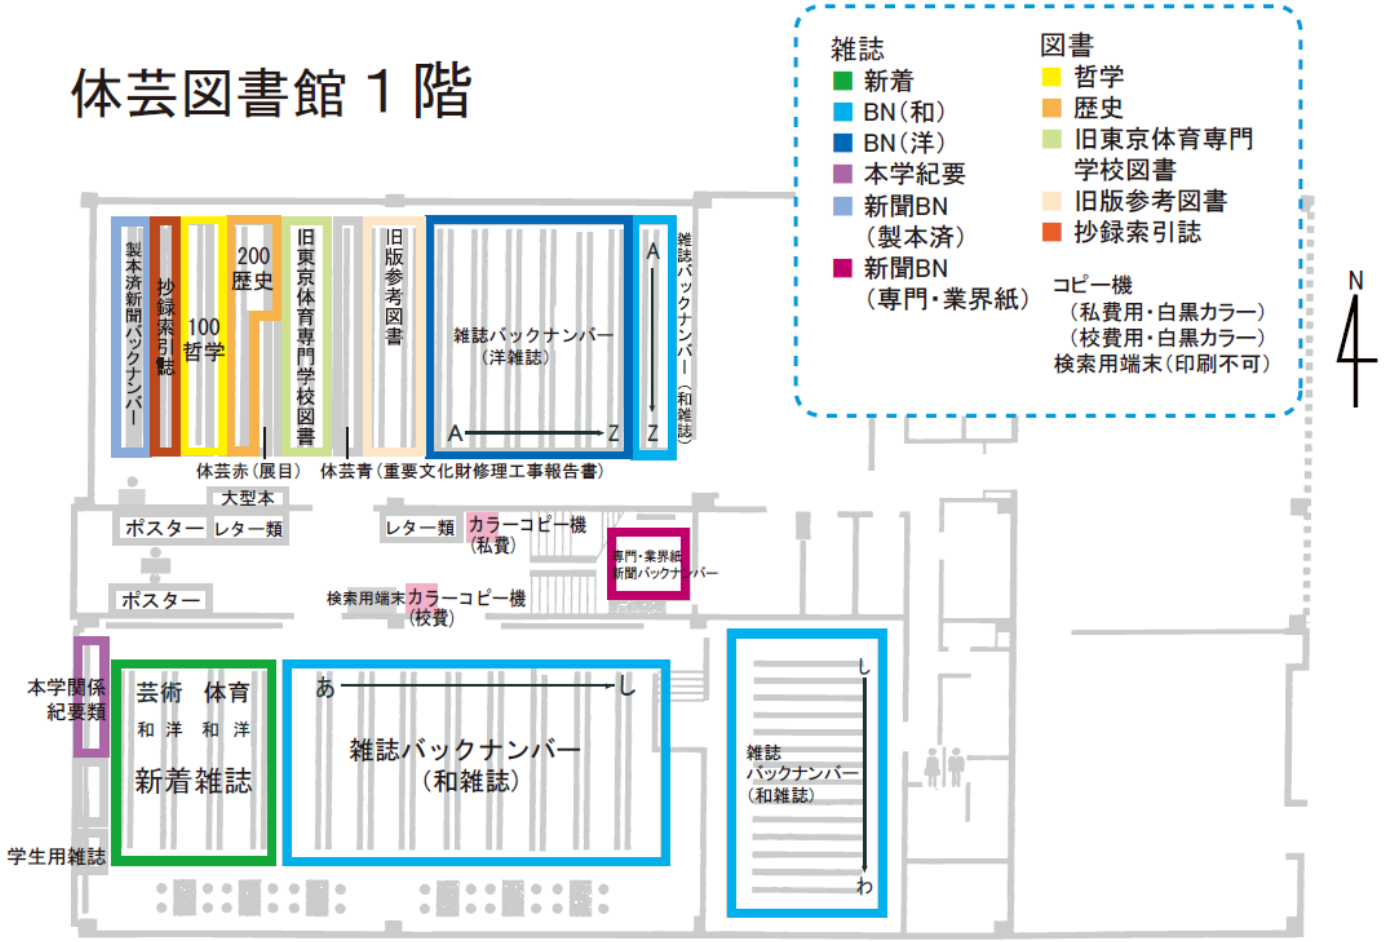

体芸図書館ご案内マップ Art and Physical Education Library Floor Plan

体芸図書館 1階

※重要文化財修理工事報告書は「体芸青」に別置しています。

体芸図書館 2階

(メインフロア)

体芸図書館 3階

(主に芸術分野の図書)

図書

- 芸術
- 和装古書
- 大型本
- 産業
- Bauhaus資料
- 文庫・新書
- 技術工学
- 展覧会目録

検索用端末
(印刷可)
拡大読書機
障害者用閲覧席

体芸図書館 4階

(主に体育分野の図書)

図書

- スポーツ
- 総記
- 社会科学
- 言語・文学
- 自然科学
- オリンピック資料

検索用端末
(印刷不可)
研究個室
セミナー室