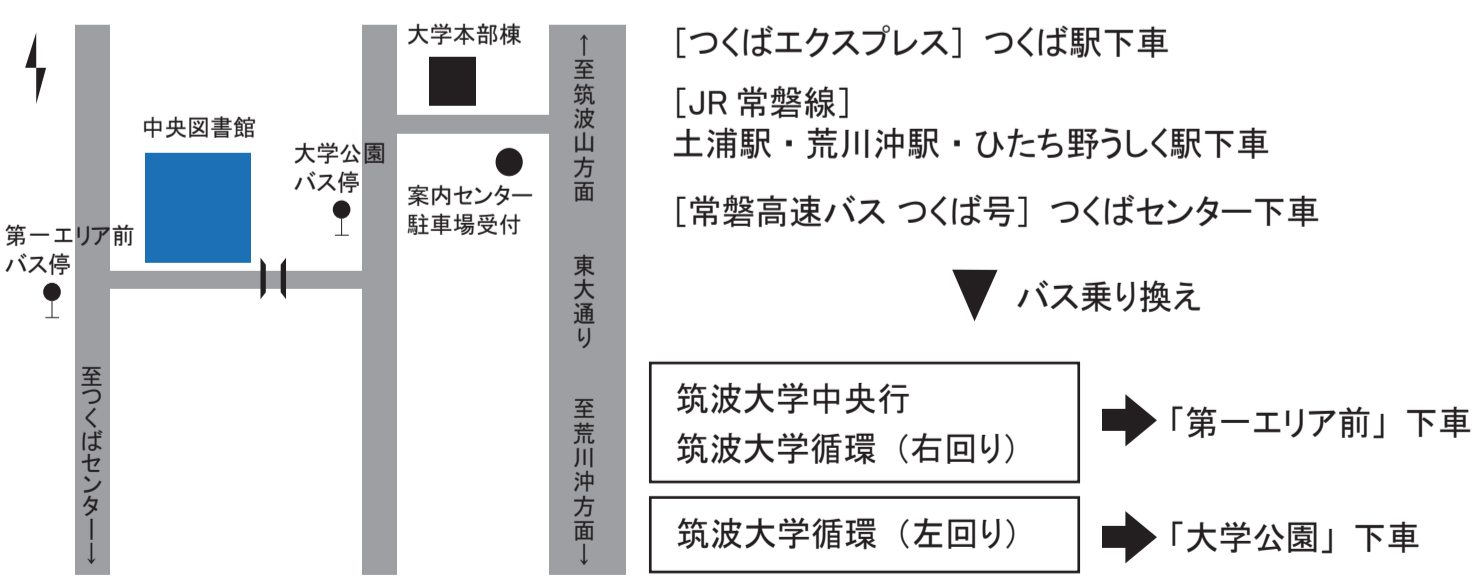

TOKYO2020
教育プログラム
[よらい、ドン!]

令和元年度筑波大学附属図書館特別展

～東京●1964 と日本文化について考える～

令和元年

11/1(金) ▶ 12/6(金)

9:00 ~ 17:00 (入場無料)
※11/24(日) は閉室

会場：筑波大学中央図書館貴重書展示室
主催：筑波大学附属図書館／体育系

【特別講演会】

11/10(日) 13:30-15:30

11/27(水) 13:30-15:30

講演者：真田 久 (体育系教授)

会場：中央図書館集会室

交通案内 ※できるだけ公共交通機関をご利用ください

【お問い合わせ】

筑波大学附属図書館古典資料担当

TEL: 029-853-2376