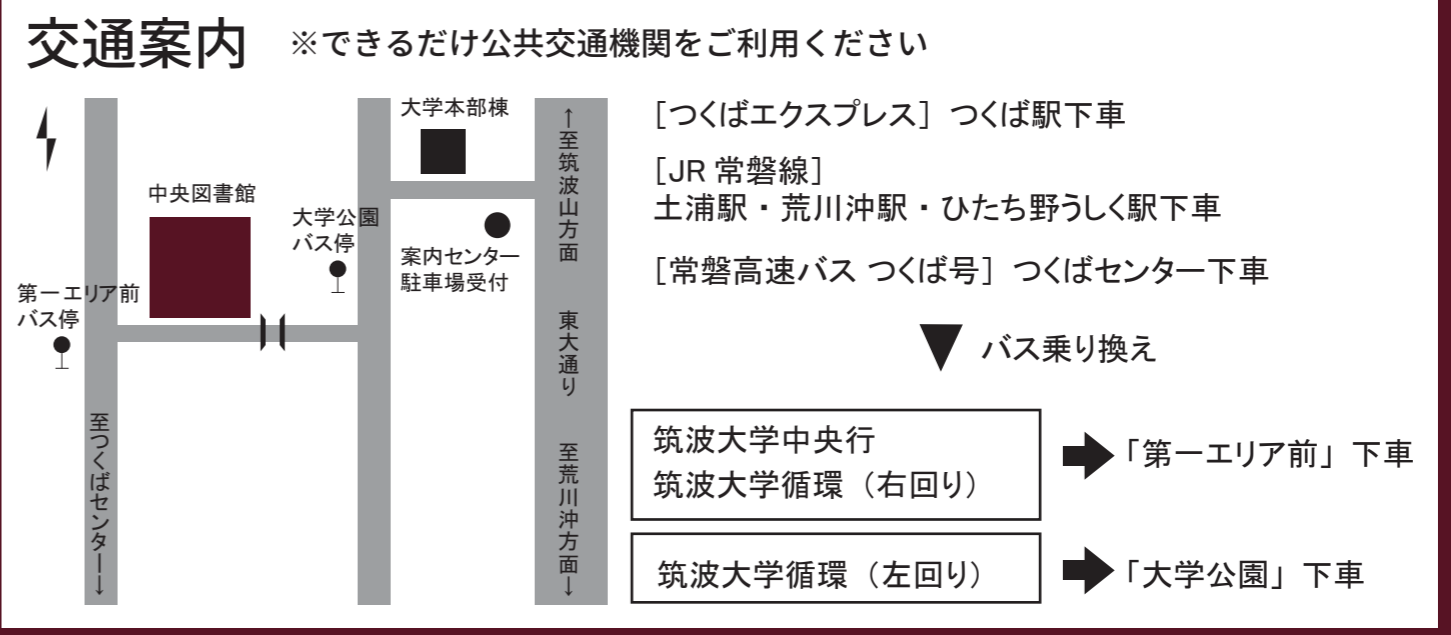

特別展オフィシャルWeb サイト