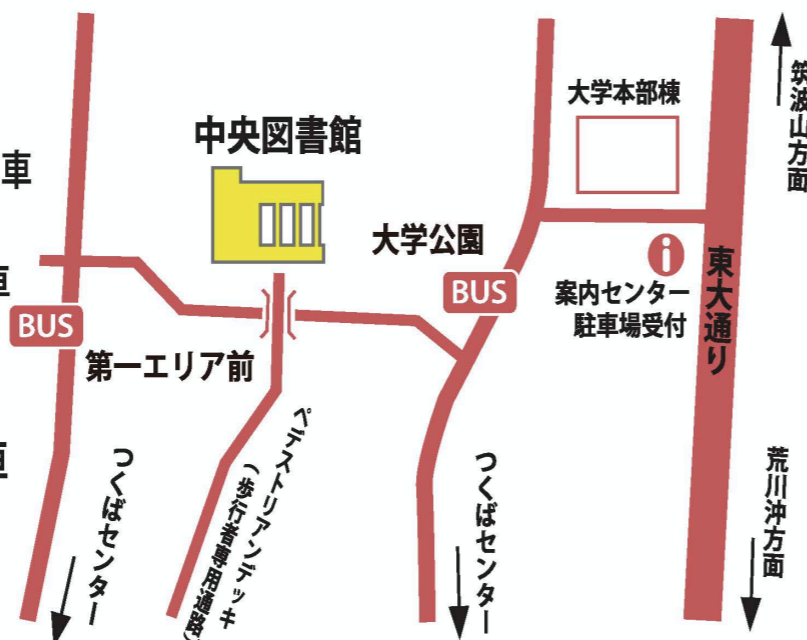

講師 谷口 孝介 (筑波大学人文社会系教授)

会場 中央図書館 集会室

面白そうね
行ってみましょ

平成26年 **10月20日(月)**
~ **11月21日(金)** 9:00 ~ 17:00

入場無料!

※10月25日(土)と26日(日)は閉室

交通案内

つくばエクスプレスつくば駅下車
JR常磐線土浦駅・荒川沖駅・ひたち野うしく駅下車
東京駅八重洲南口より常磐高速バス
つくばセンター行つくばセンター下車

バス乗換
筑波大学中央行
筑波大学循環(右回り) → 「第一エリア前」下車
筑波大学循環(左回り) → 「大学公園」下車

*できるだけ公共交通機関をご利用ください。

【主催】筑波大学附属図書館

【会場】筑波大学附属図書館(中央図書館貴重書展示室)

【お問い合わせ】筑波大学附属図書館古典資料担当

TEL:029-853-2376 Email:voice@tulips.tsukuba.ac.jp

【企画展オフィシャルサイト】